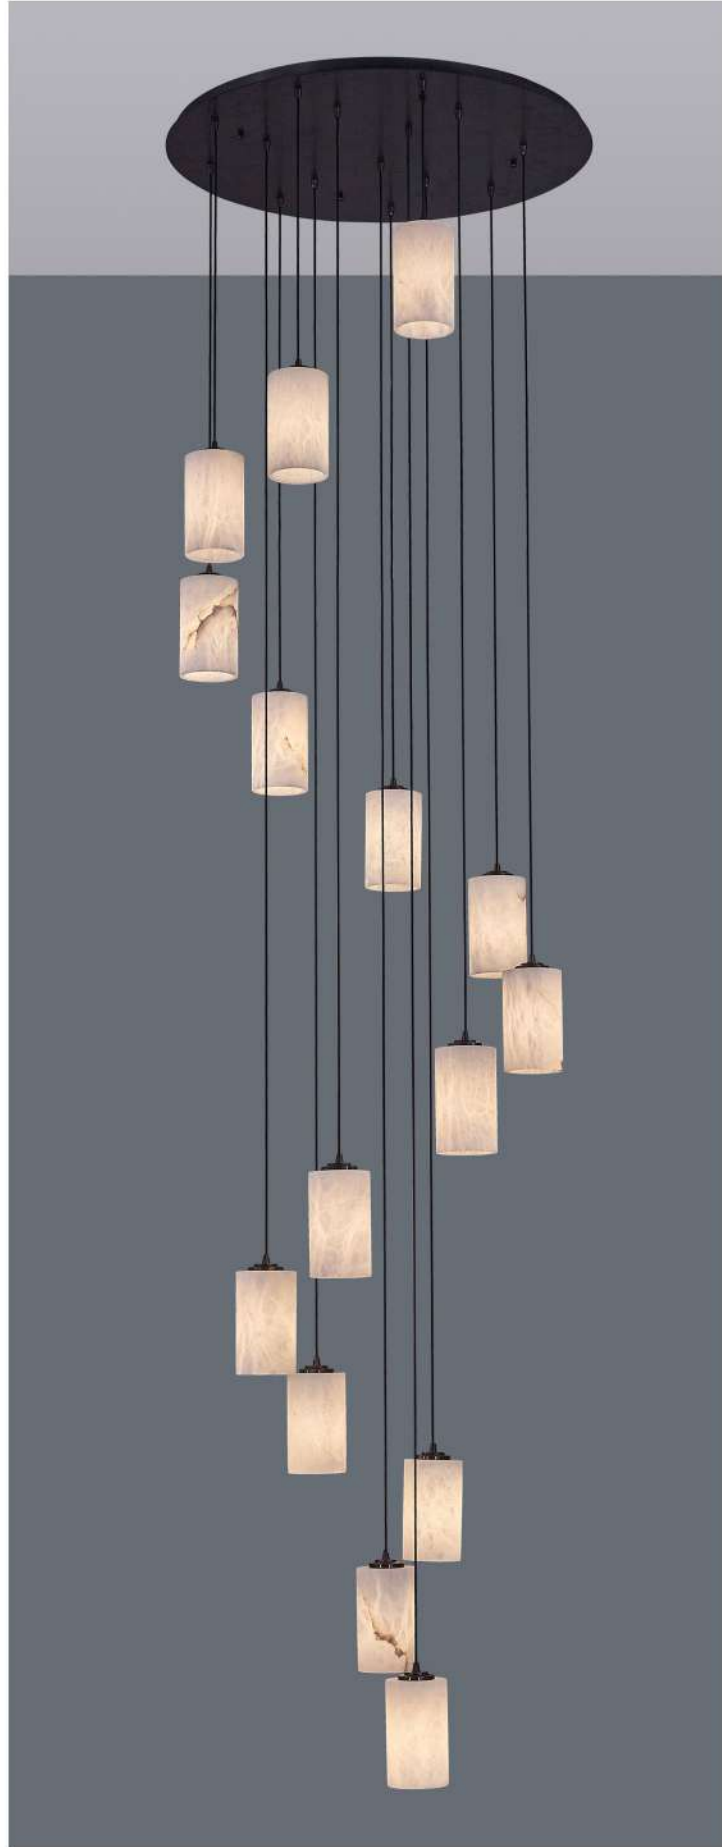

功 率：LED

材 质：五金+透光云石

颜 色：黑色

**W93011-15**

灯体尺寸：D750xH2800mm

功 率：E14x15

材 质：五金+透光云石

颜 色：黑色