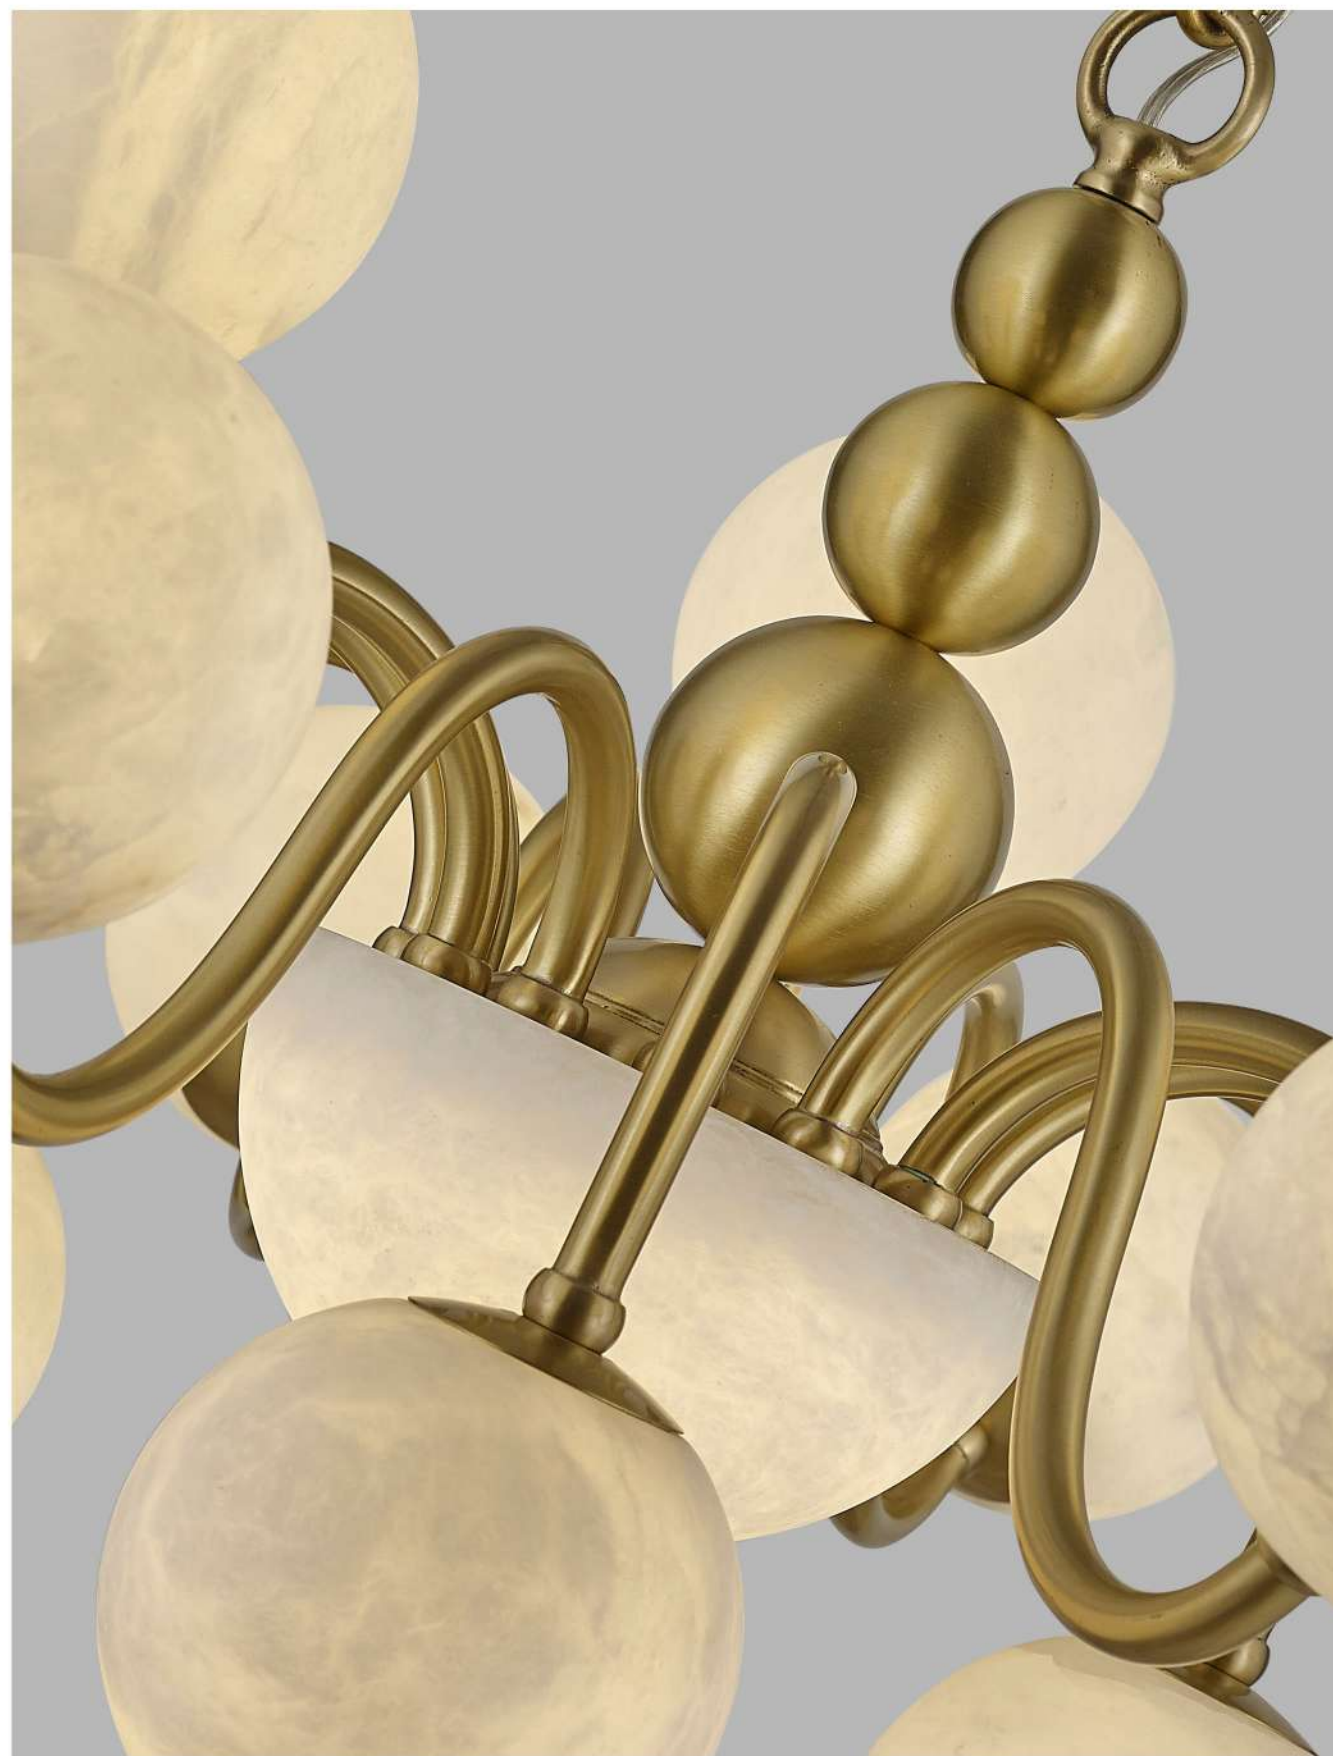

MOD70099-3+6+3

灯体尺寸：D800xH465mm

功 率：G9x12

材 质：五金+透光云石

颜 色：金色