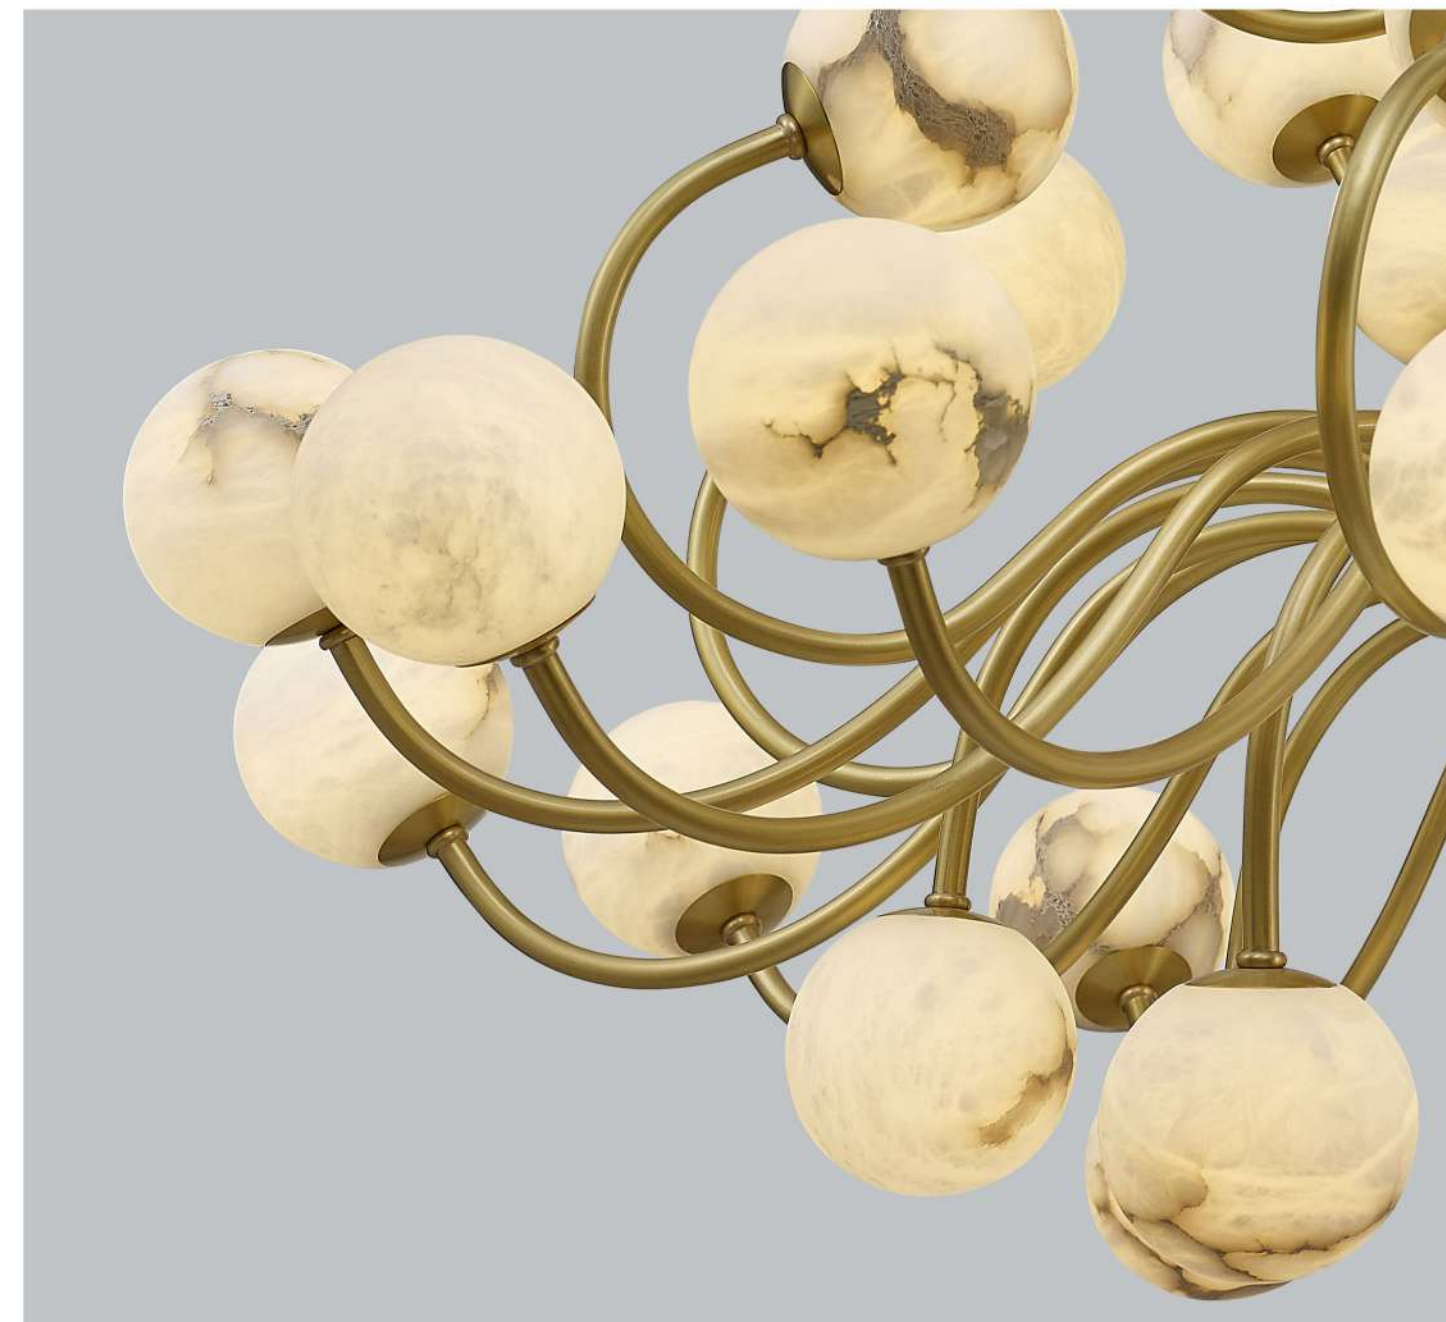

MOD70099-95

灯体尺寸：D1840xH2150mm

功 率：G9x95

材 质：五金+透光云石

颜 色：金色