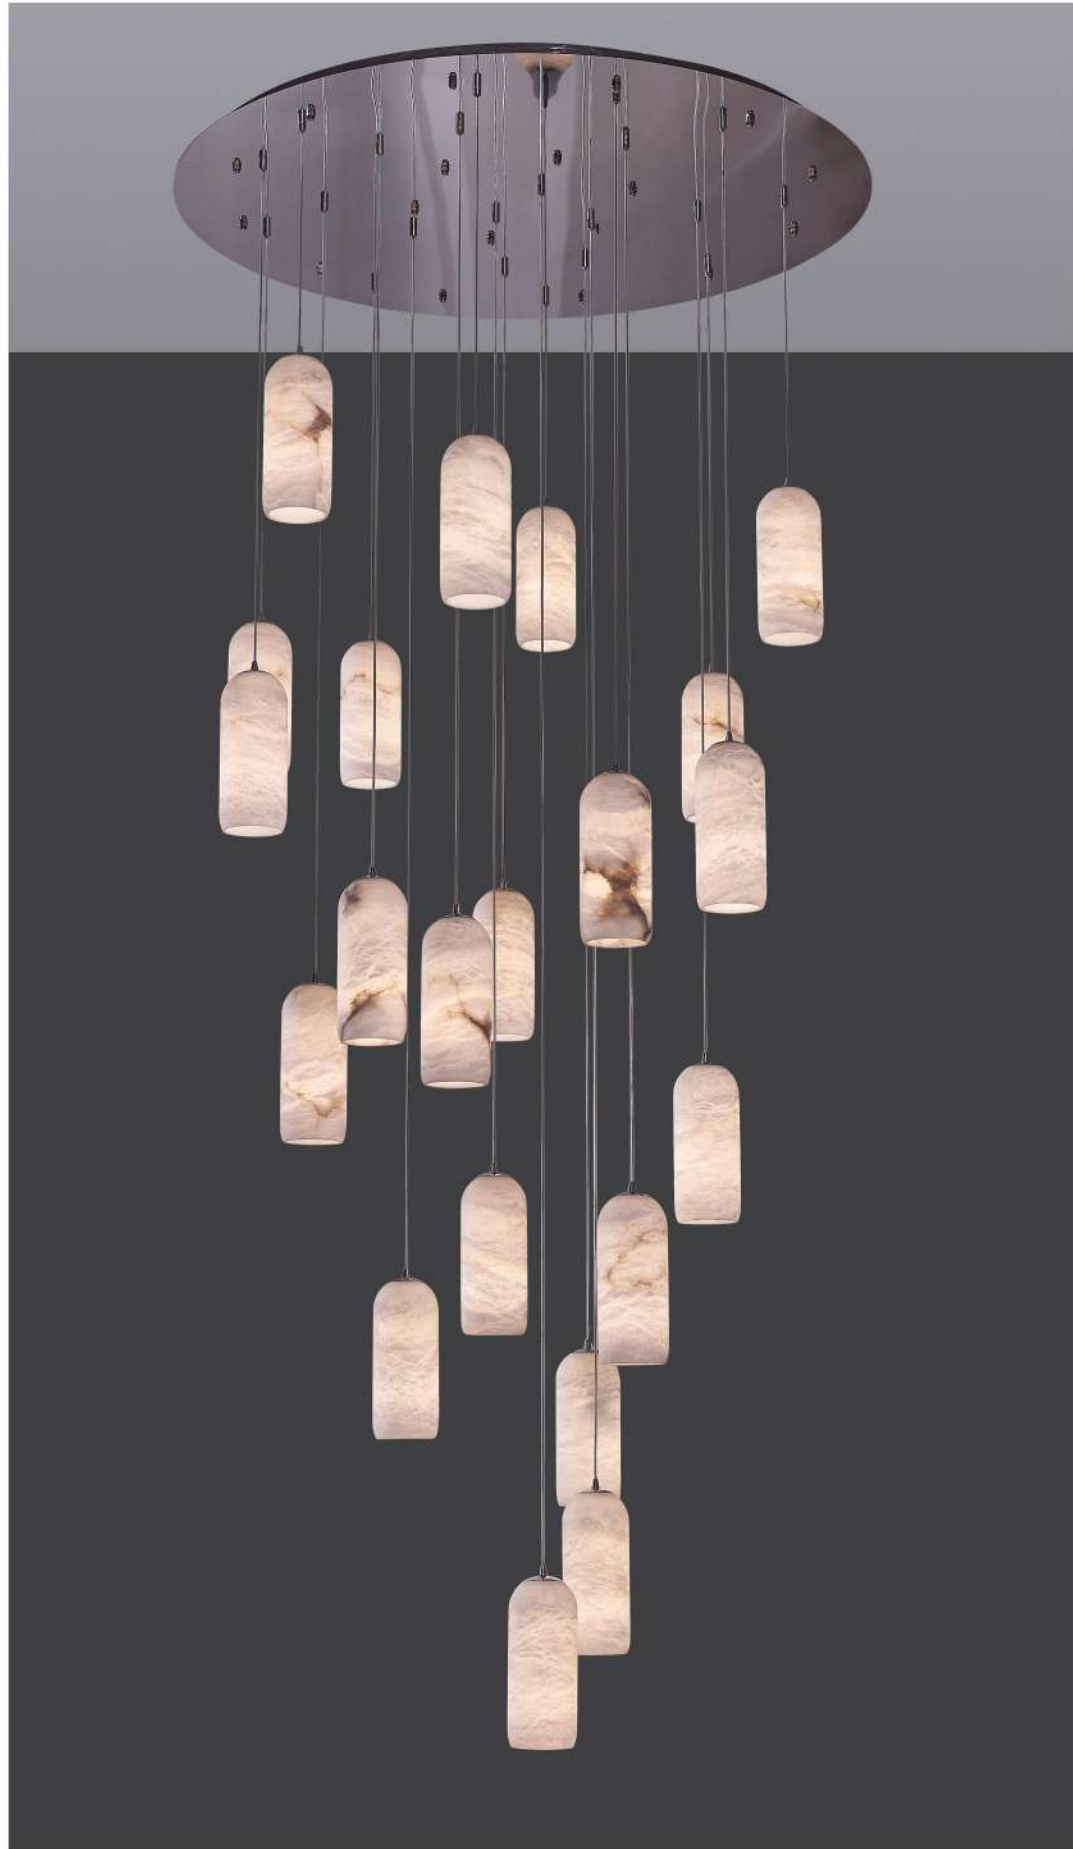

功 率：LED

材 质：五金+透光云石

颜 色：黑色

**W93011-15**

灯体尺寸：D750xH2800mm

功 率：E14x15

材 质：五金+透光云石

颜 色：黑色