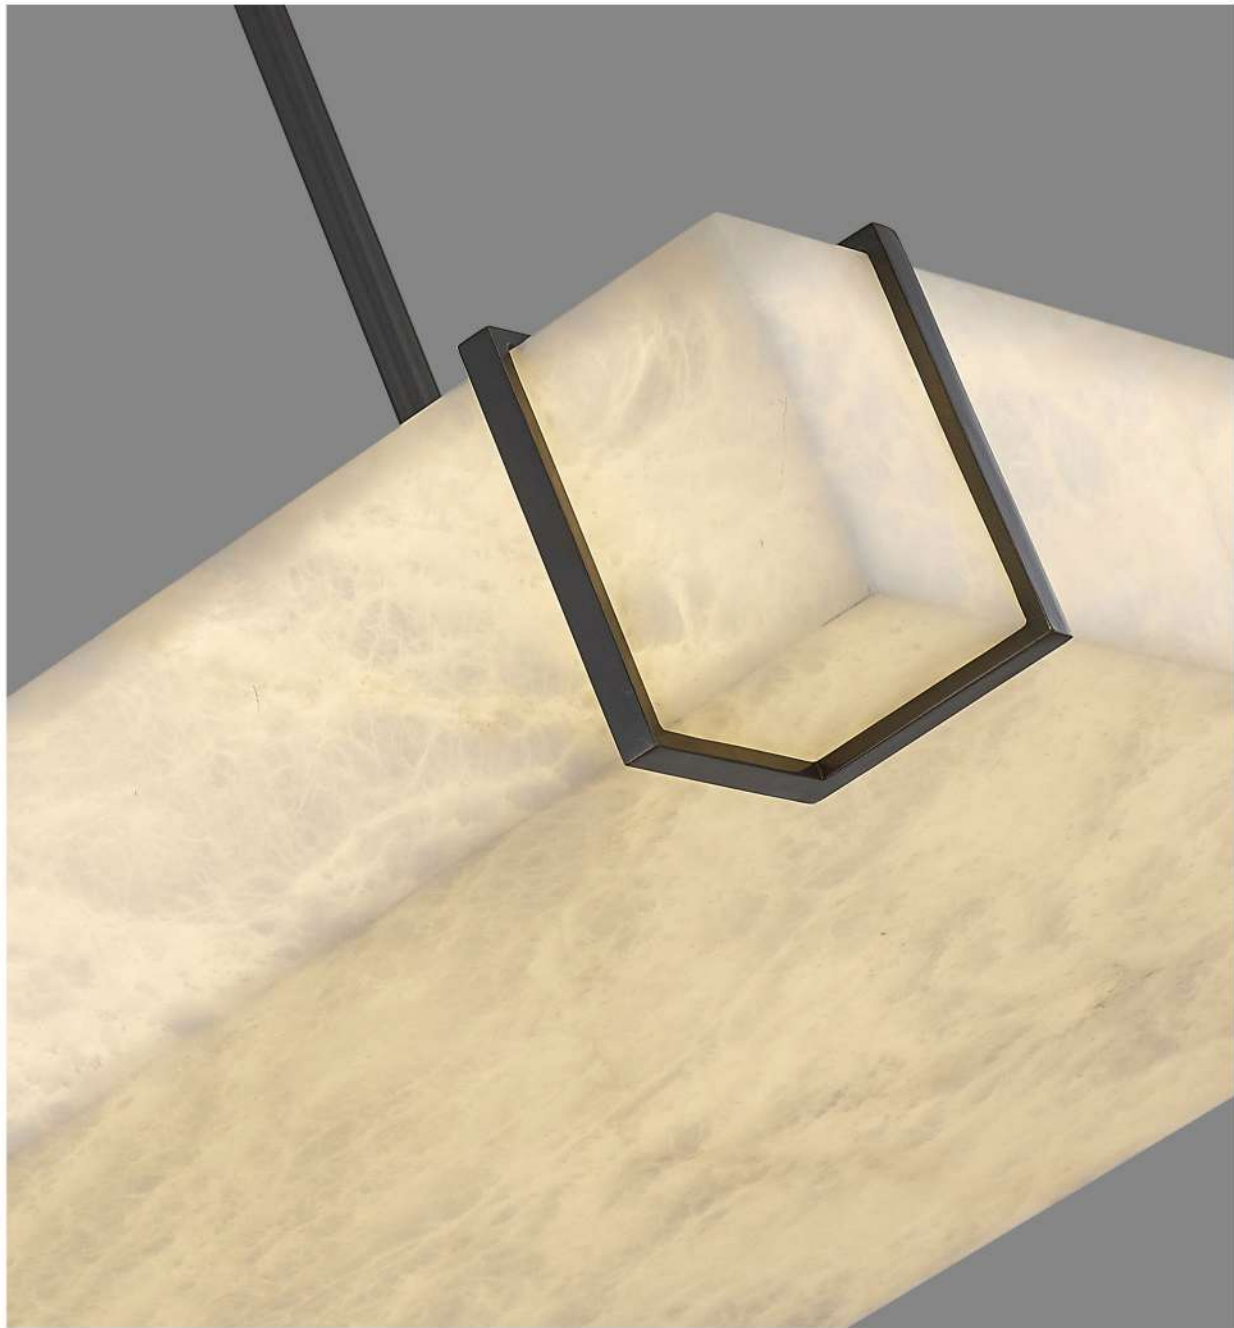

MOD93068-500

灯体尺寸：W500xL500xH800mm

功 率：E27

材 质：五金+透光云石

颜 色：黑色