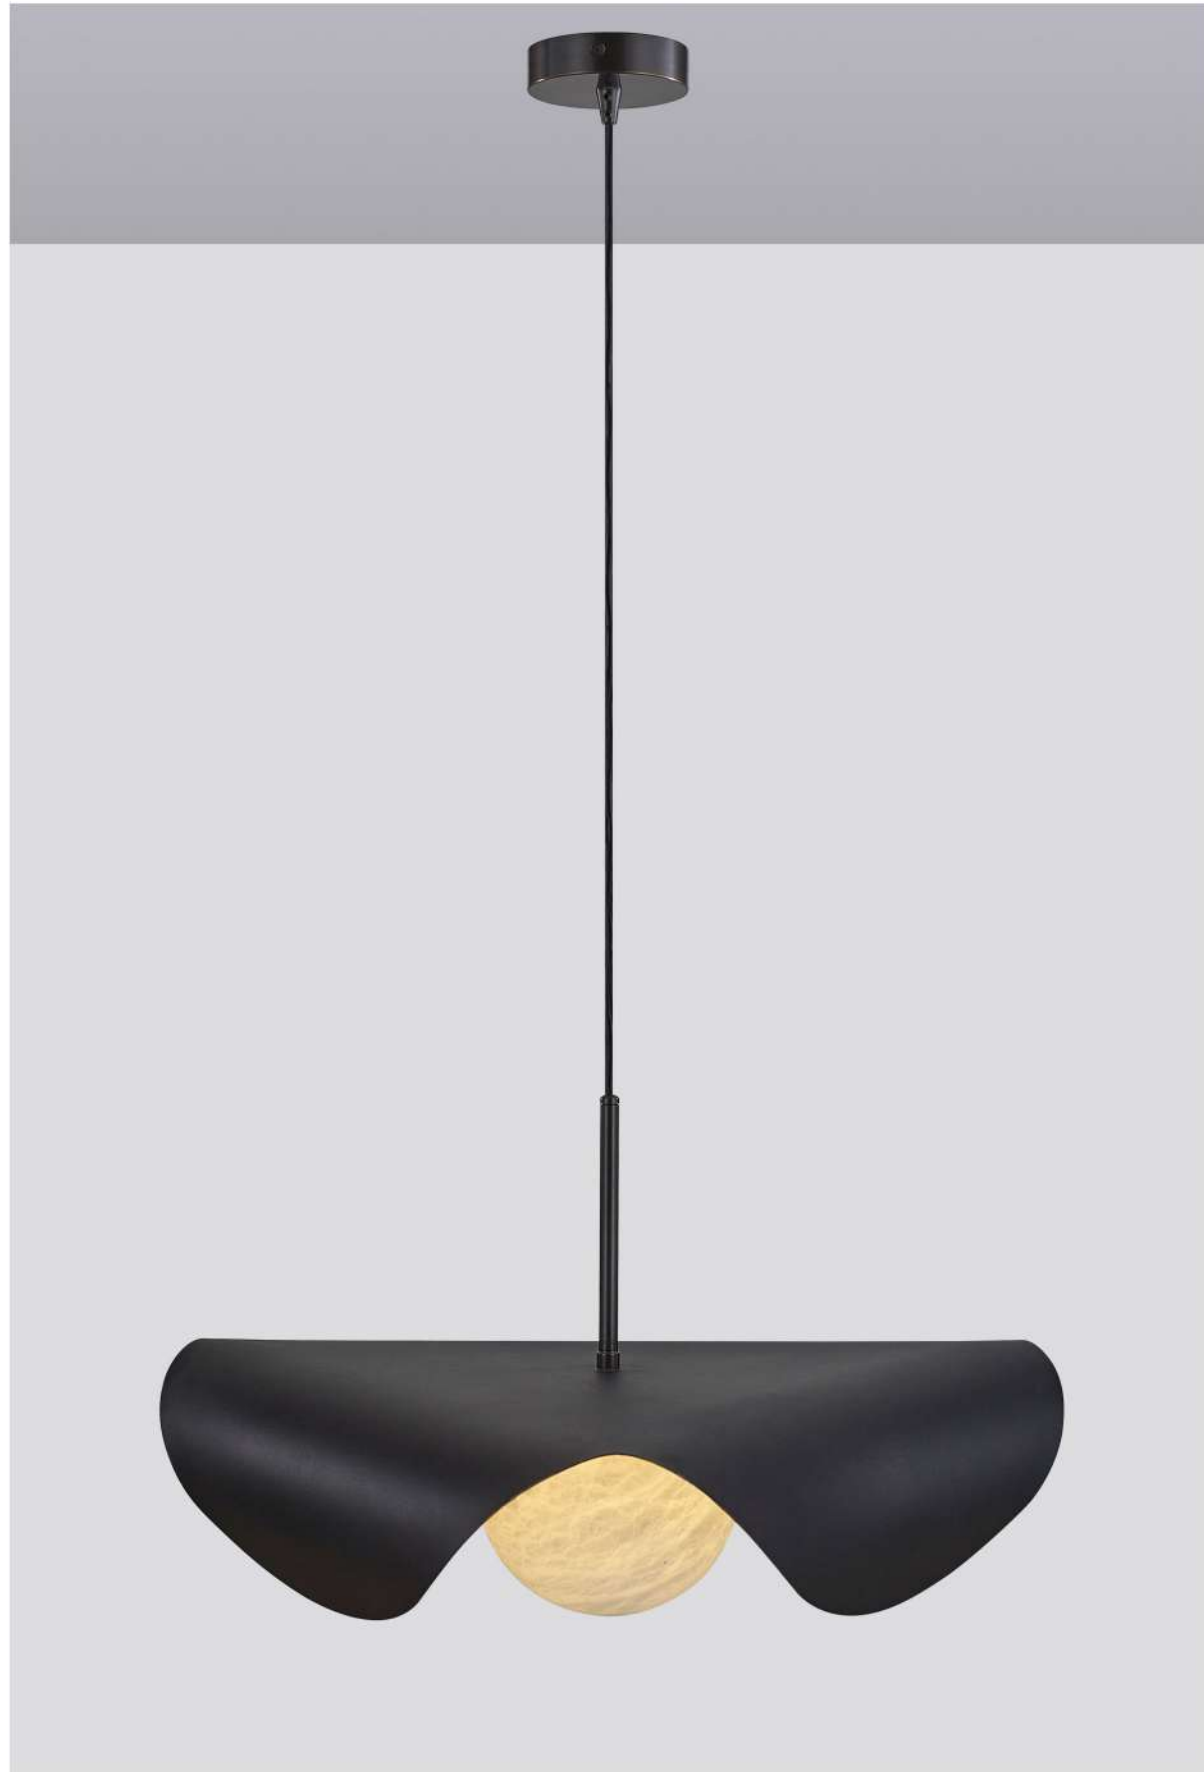

Suspension lamp