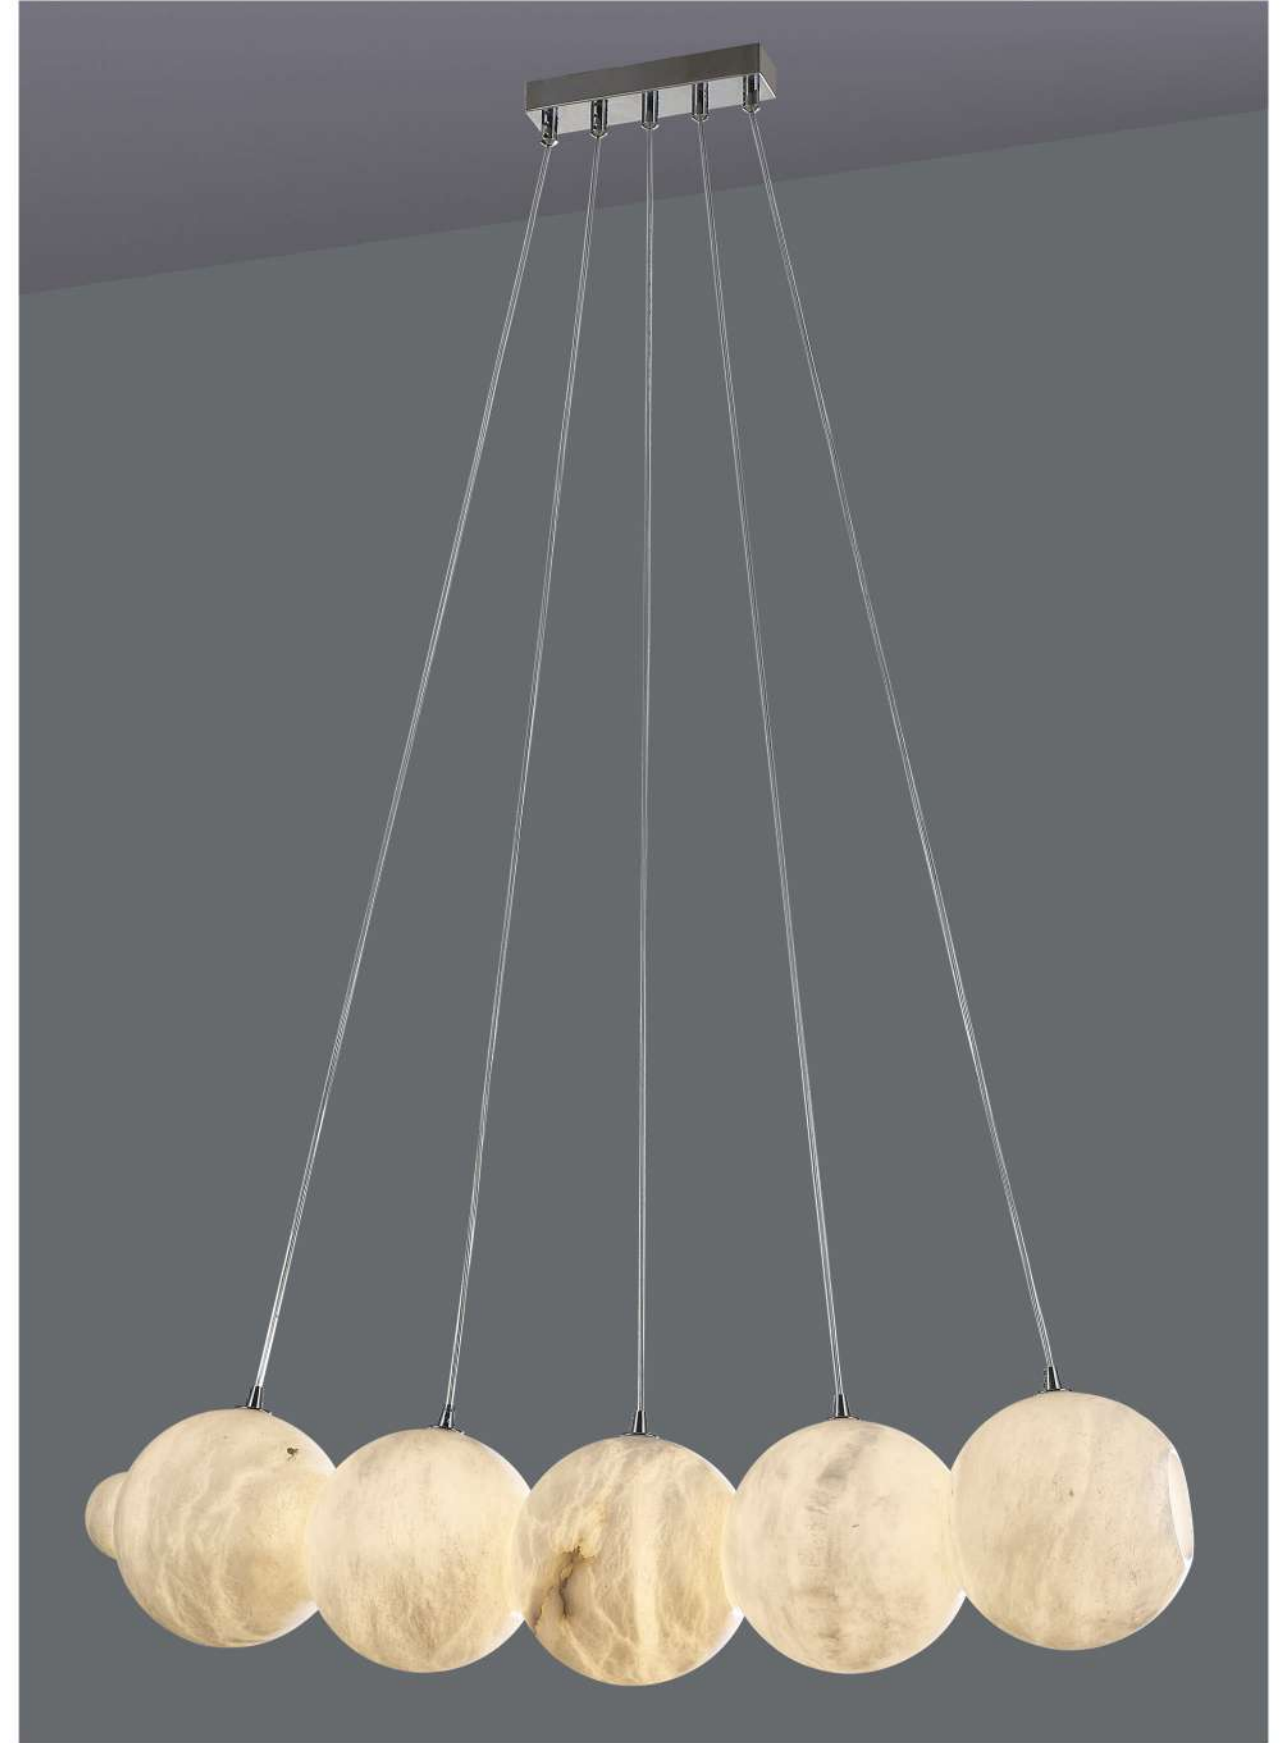

Suspension lamp

MOD70142-5

灯体尺寸：D200xL970xH230mm

功 率：G9x5

材 质：五金+透光云石

颜 色：铬色