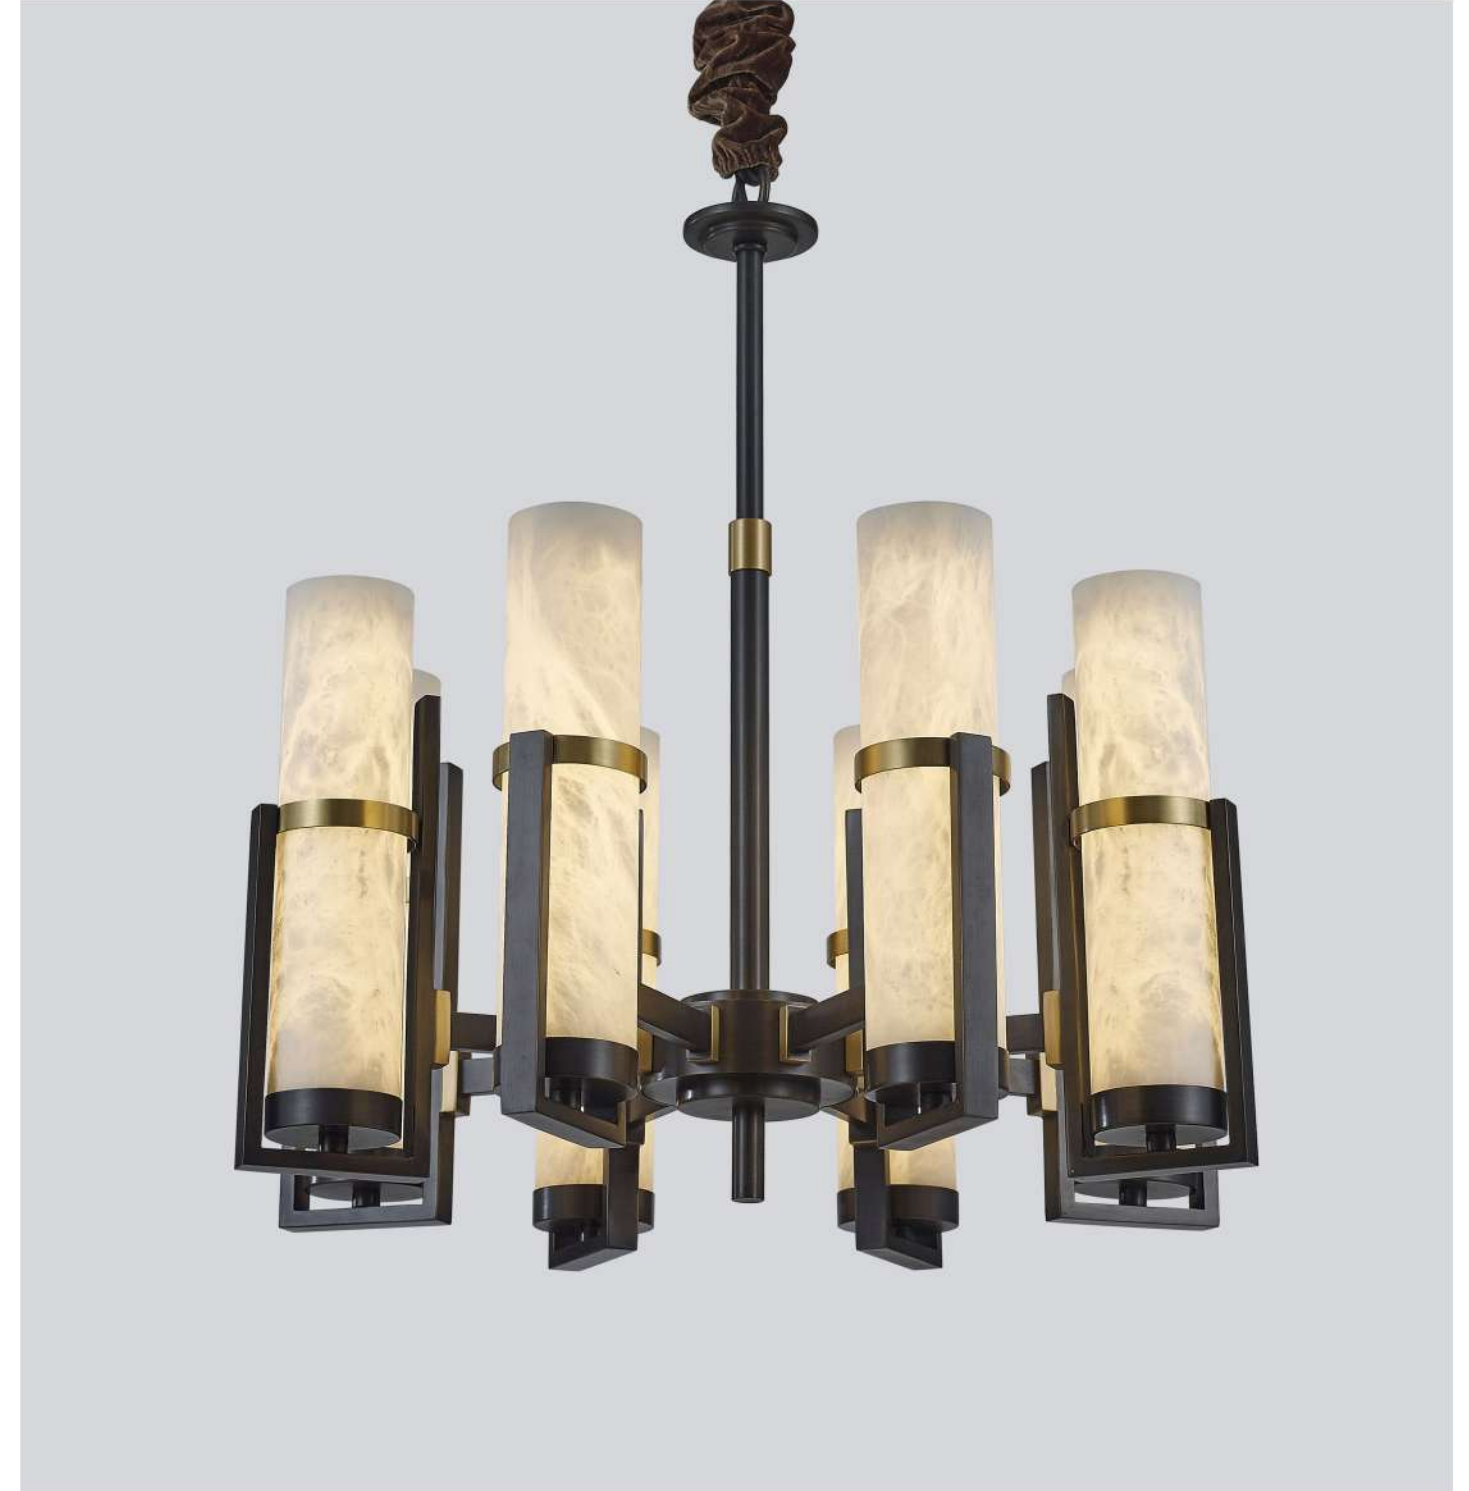

W93022-8

灯体尺寸：D570xH600mm

功率：E14x8

材质：五金+透光云石

颜色：黑色