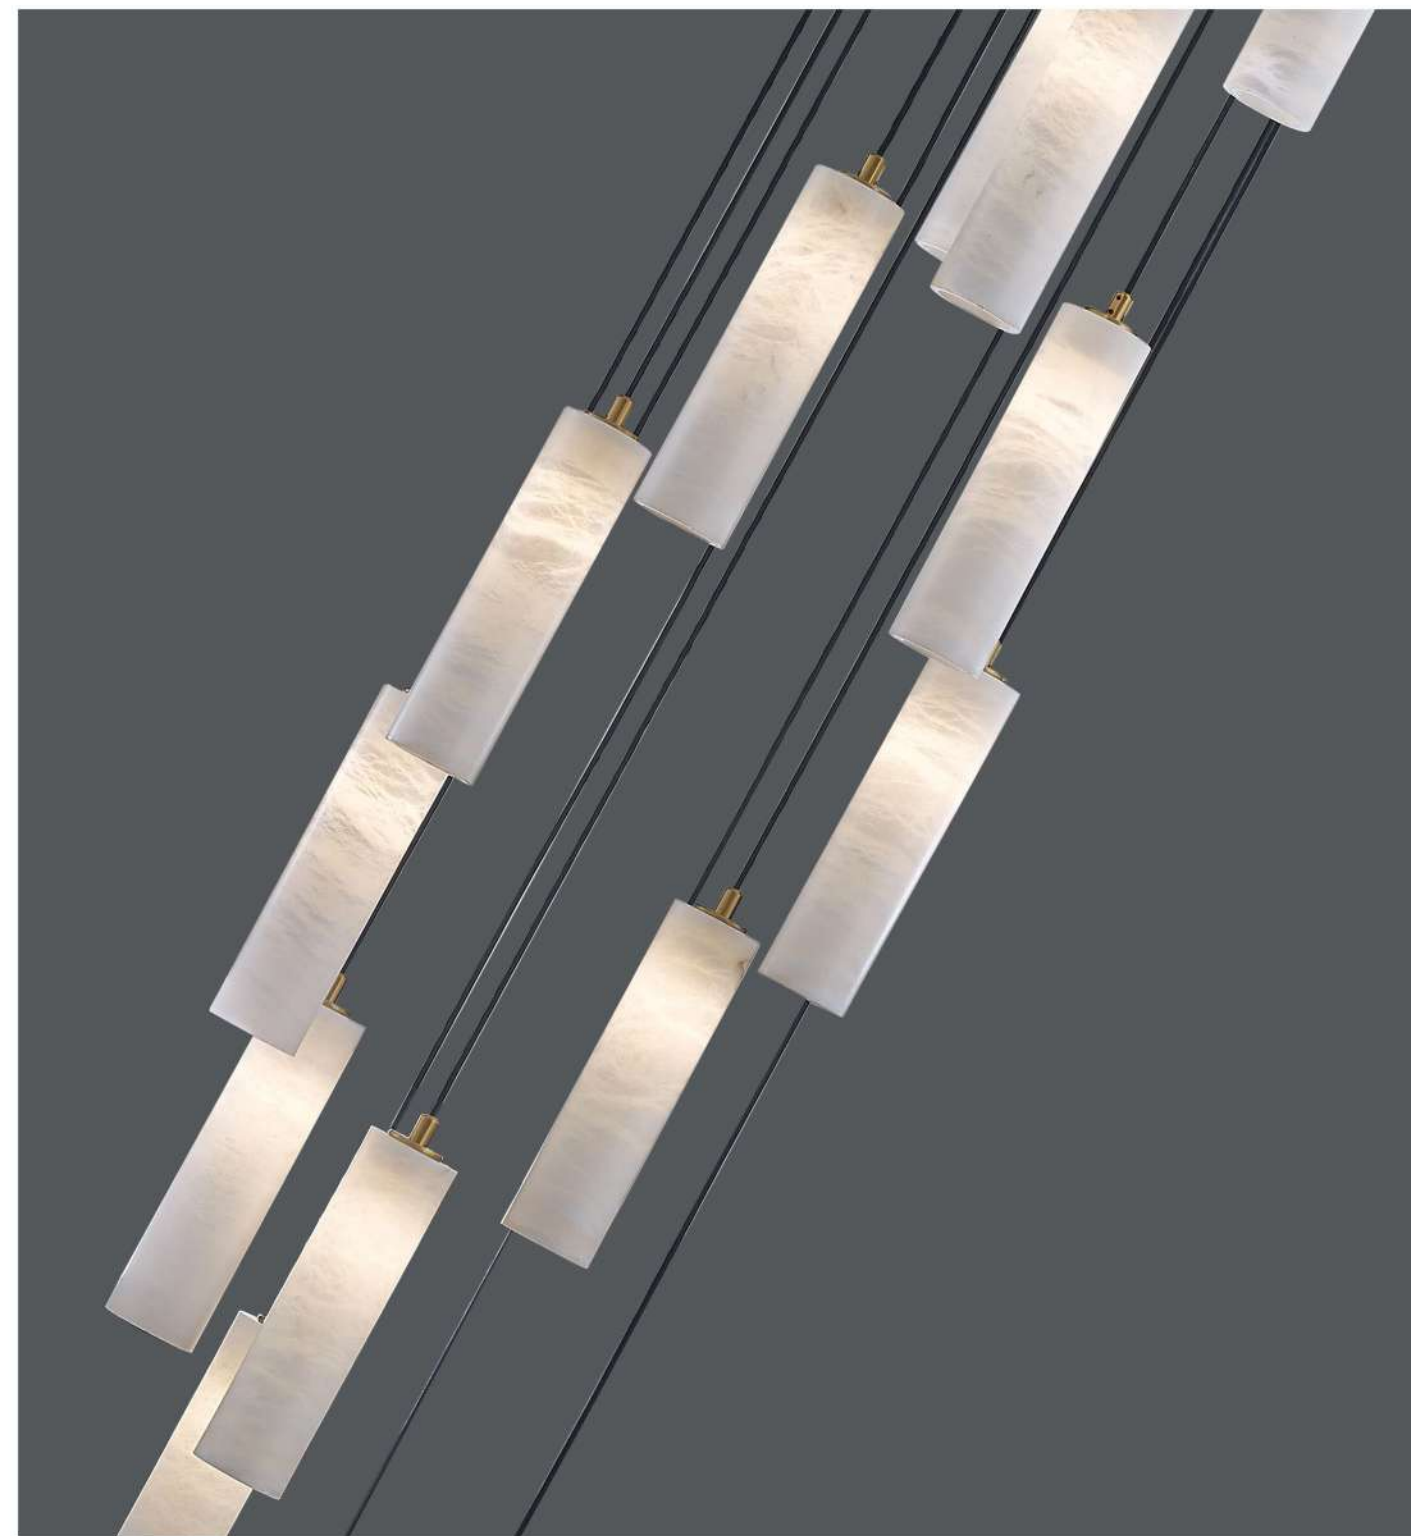

MOD70084-12+6

灯体尺寸：D600XH4000mm

功 率：G9x18

材 质：五金+透光云石

颜 色：黑色