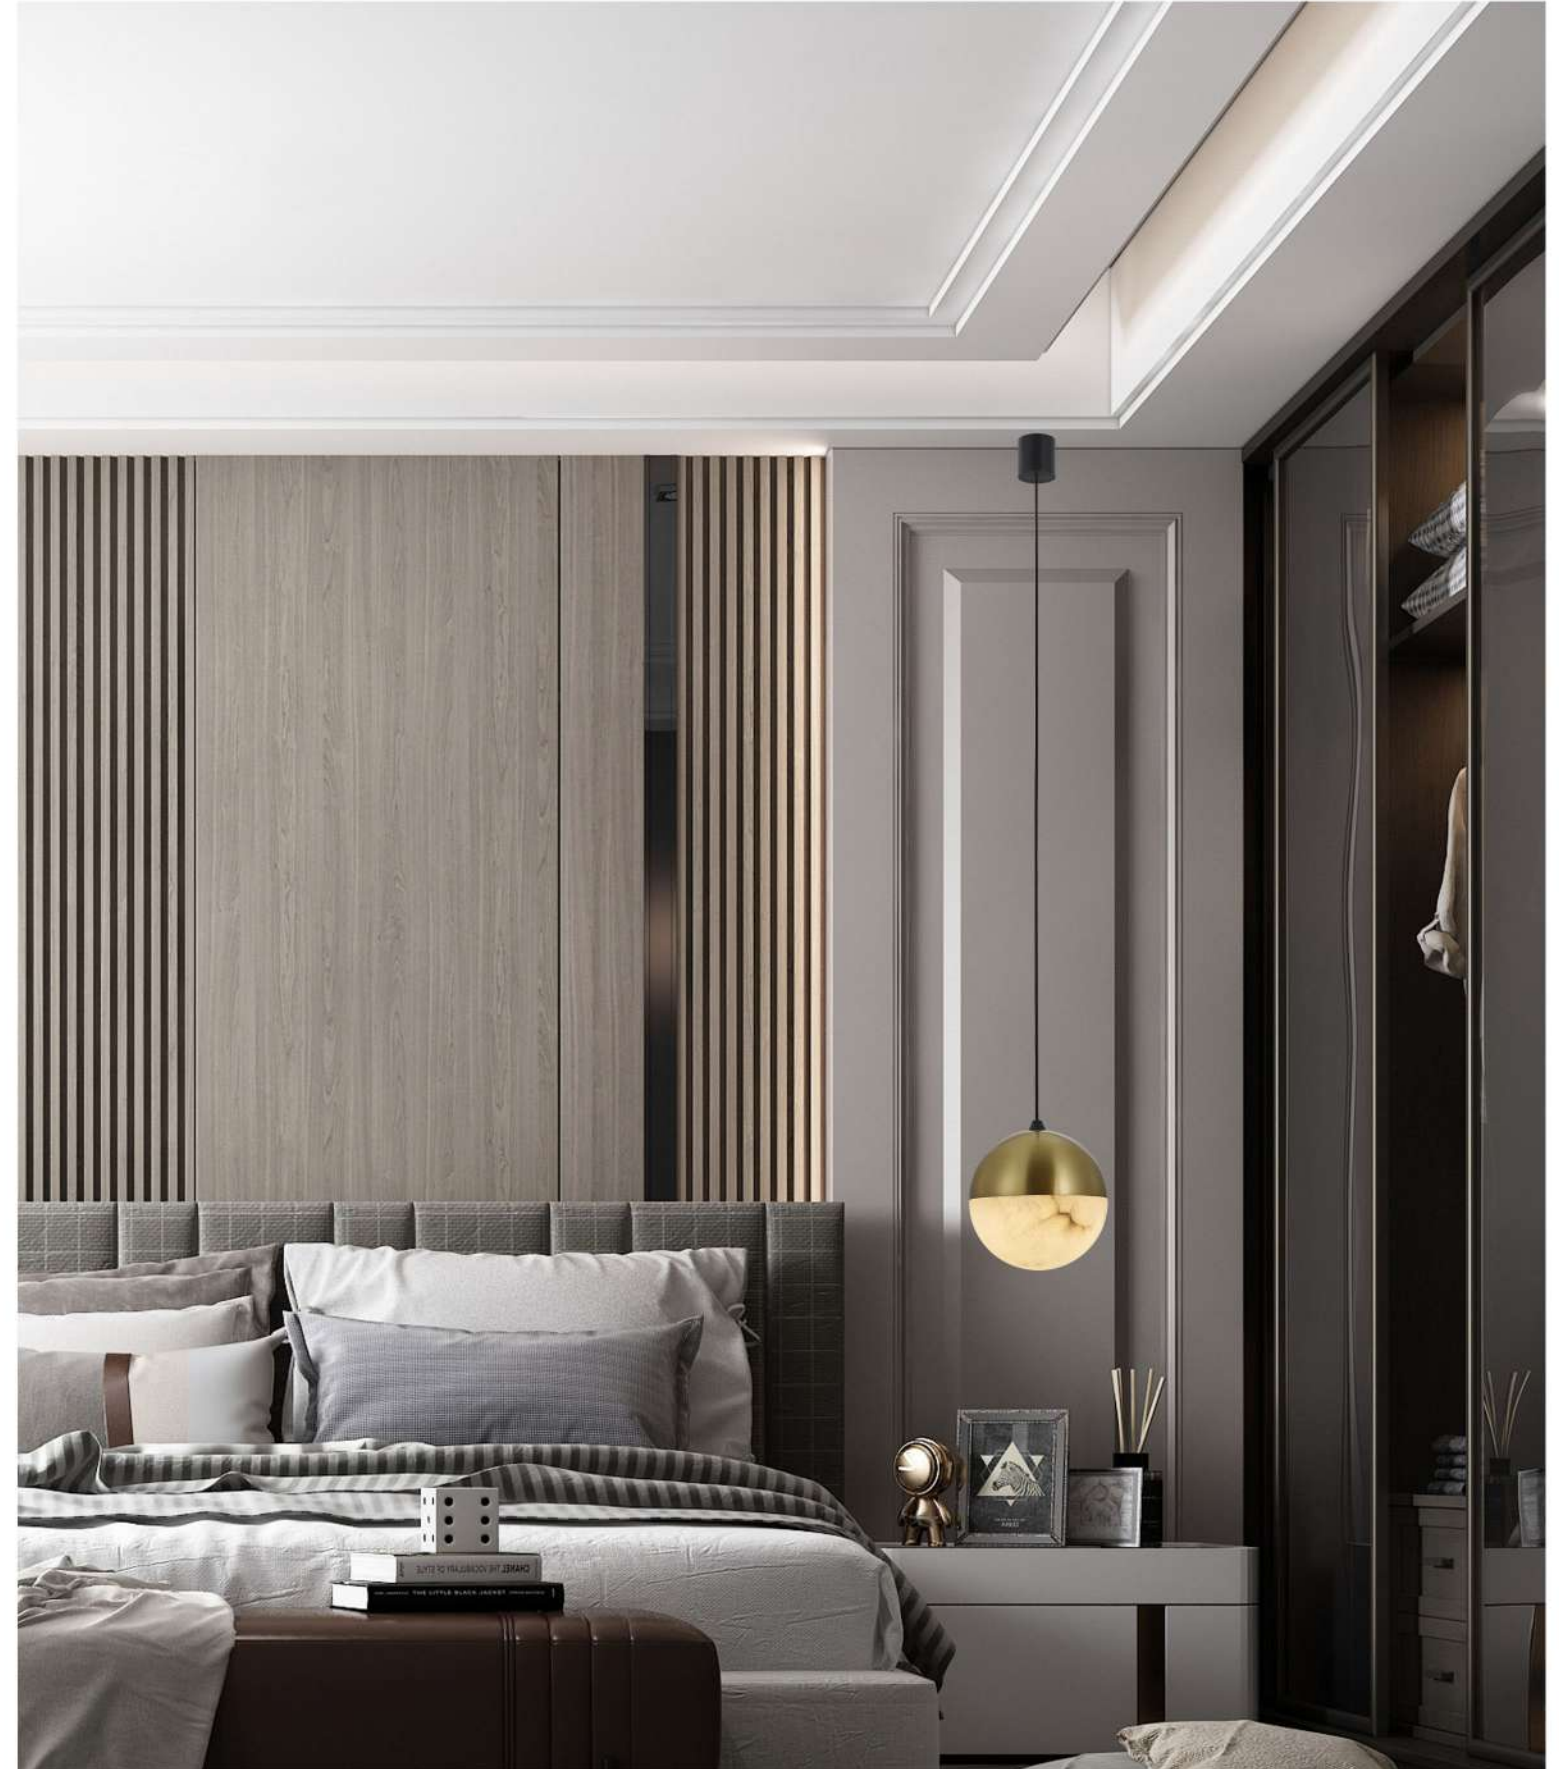

功 率：G9x1

材 质：五金+透光云石

颜 色：金色

W94004-120

灯体尺寸：D120xH140mm

功率：G9x1

材质：五金+透光云石

颜色：黑色