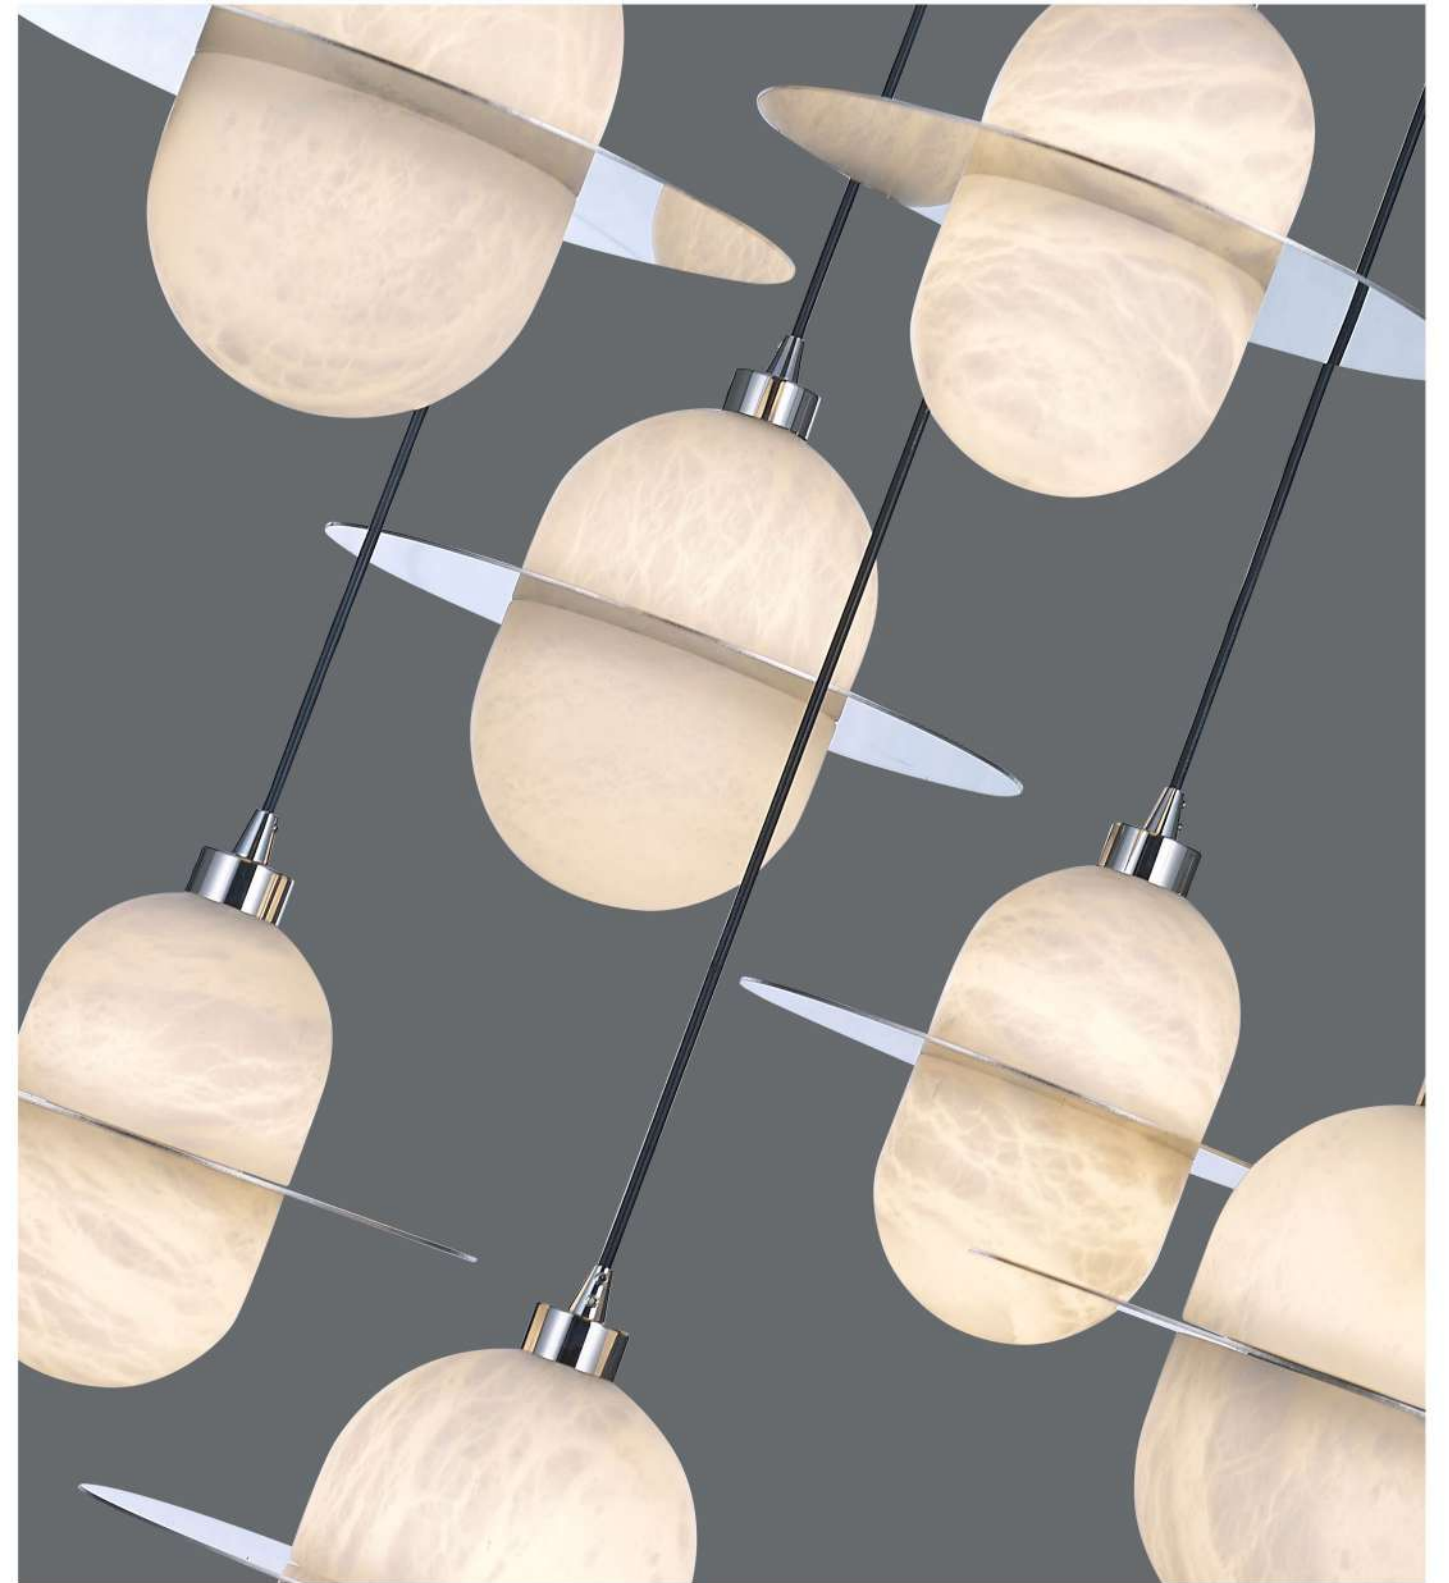

材 质：五金+透光云石

颜 色：黑色

**BY9569-9(120)**

灯体尺寸：D600xH1900mm

功 率：G9x9

材 质：五金+透光云石

颜 色：黑色

MOD70023-3(150)+3(120)+1(150)