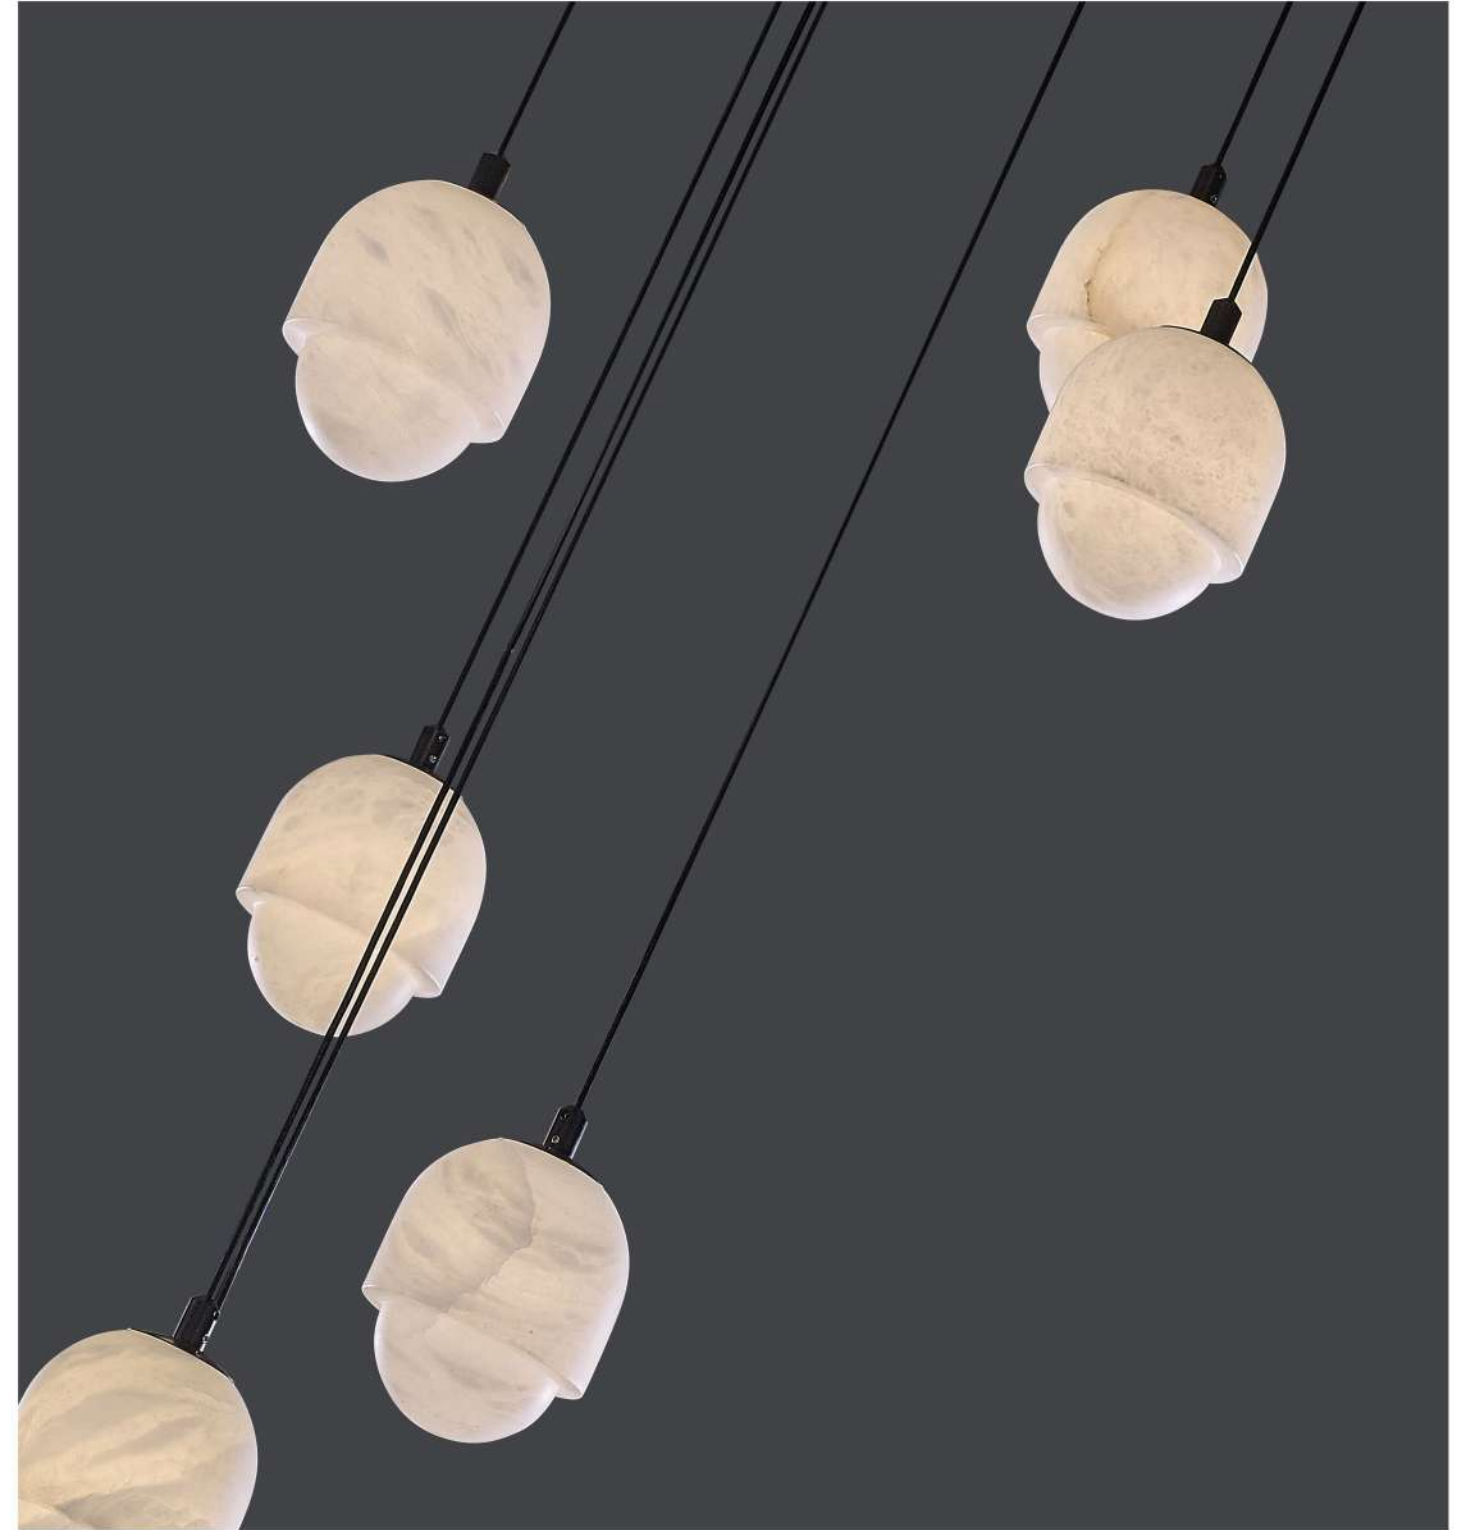

材 质：五金+透光云石

颜 色：黑色

**BY9569-9(120)**

灯体尺寸：D600xH1900mm

功 率：G9x9

材 质：五金+透光云石

颜 色：黑色

MOD70023-3(150)+3(120)+1(150)