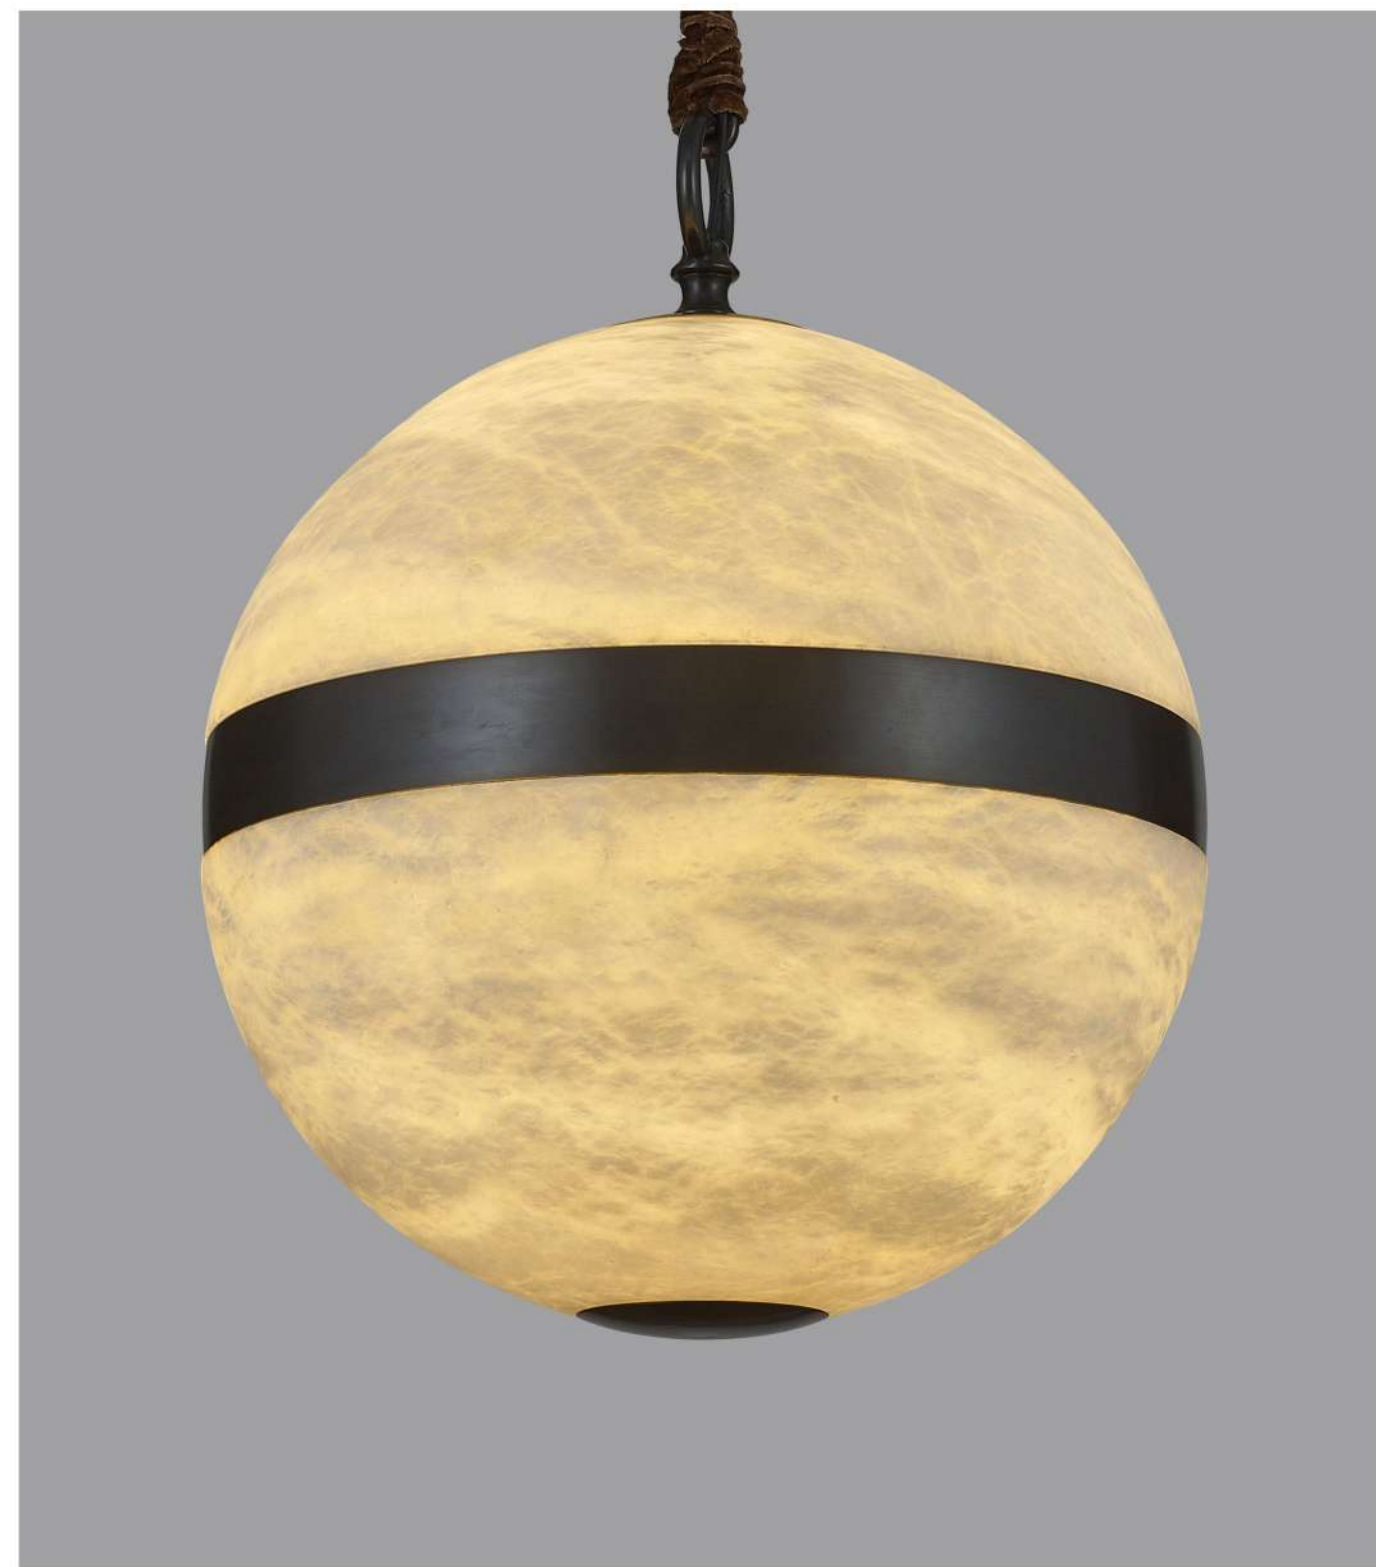

颜 色：金色

**MOD92074-120**

灯体尺寸：D290xH880mm

功 率：G9x1

材 质：五金+透光云石

颜 色：黑色

**MOD70051-500**

灯体尺寸：D500xH640mm