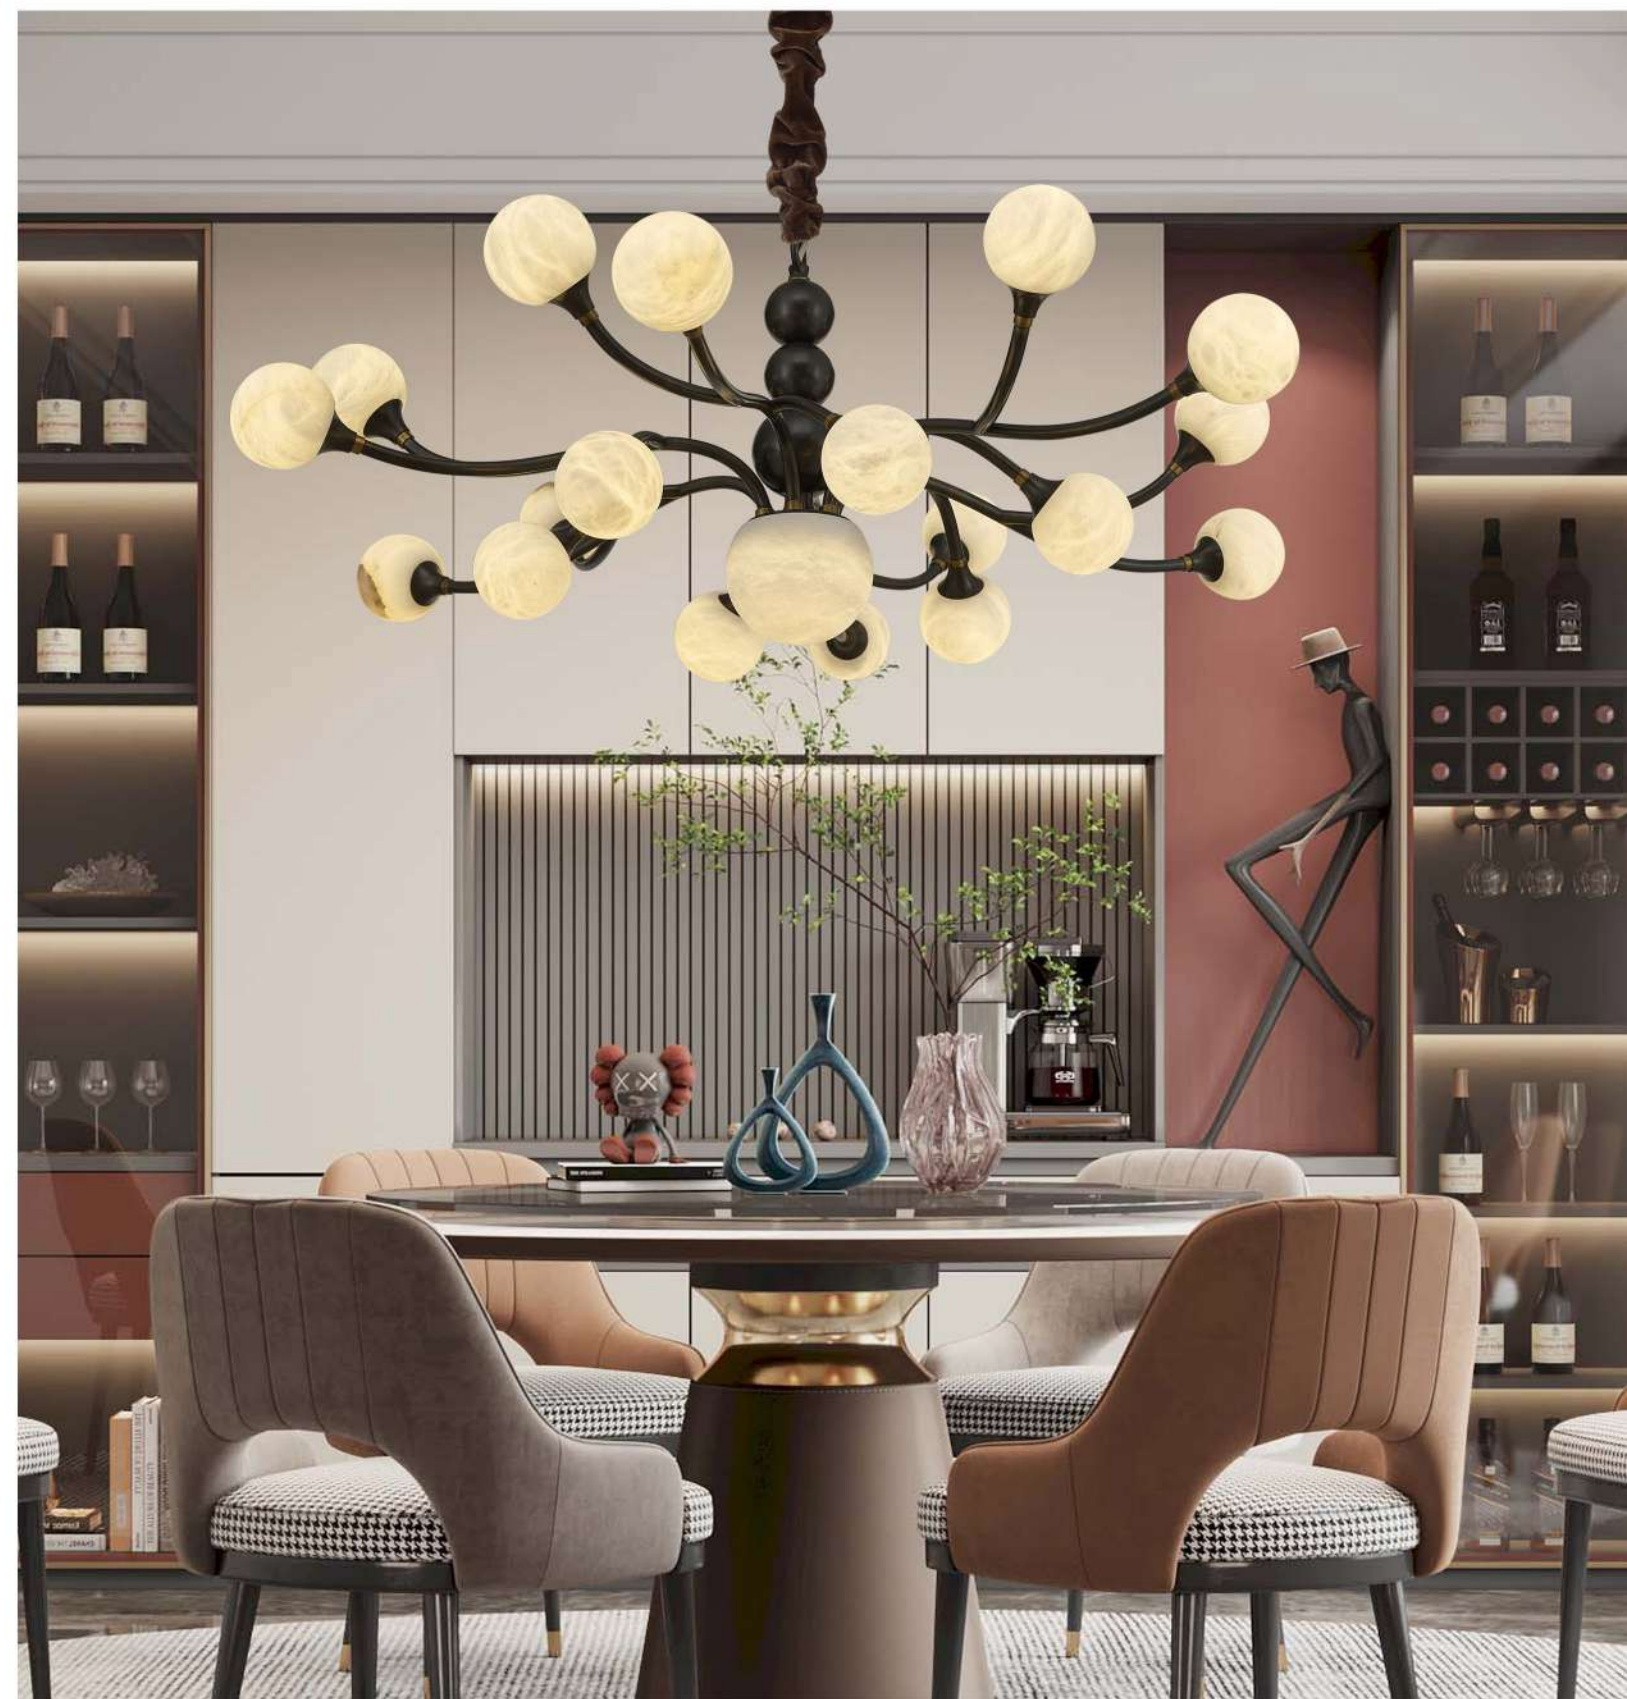

MOD70134-18+1

灯体尺寸：D940xH380mm

功 率：G9x19

材 质：五金+透光云石

颜 色：黑色