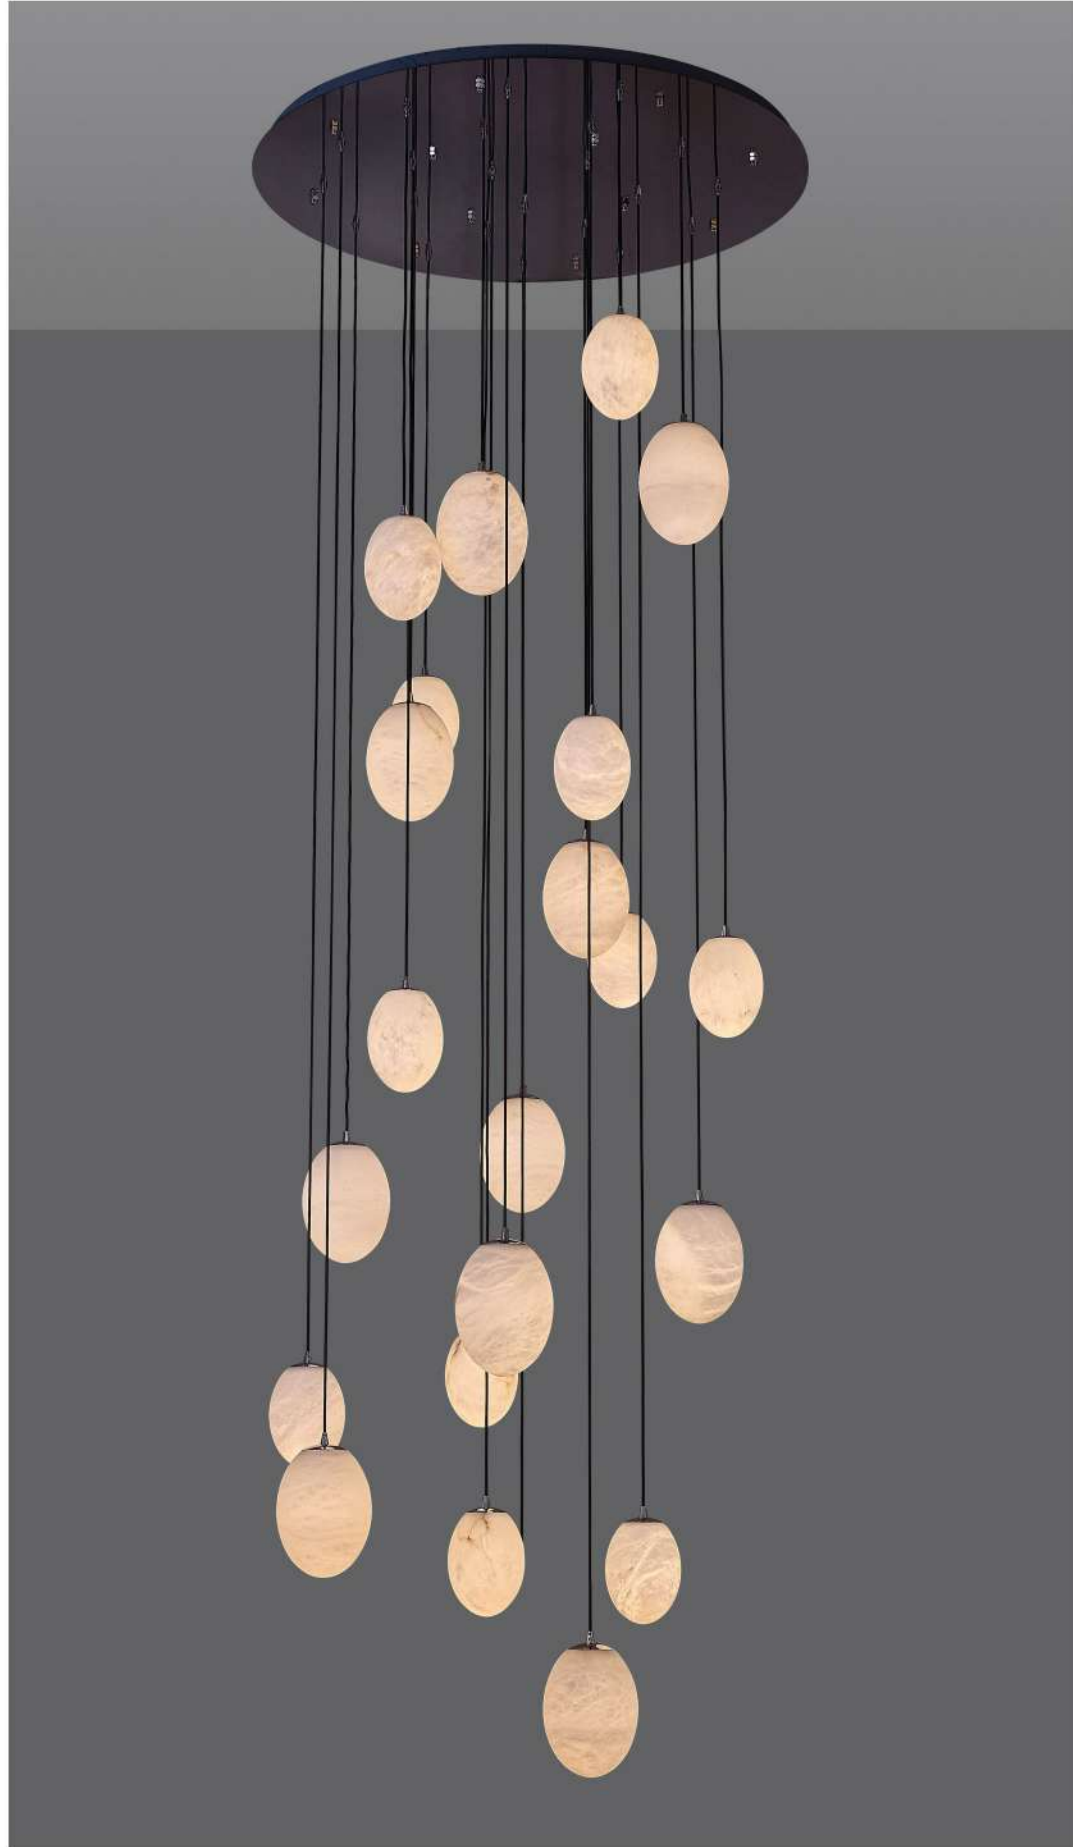

MOD93020-22

灯体尺寸：D1200xH3300mm

功 率：E14x22

材 质：五金+透光云石

颜 色：黑色