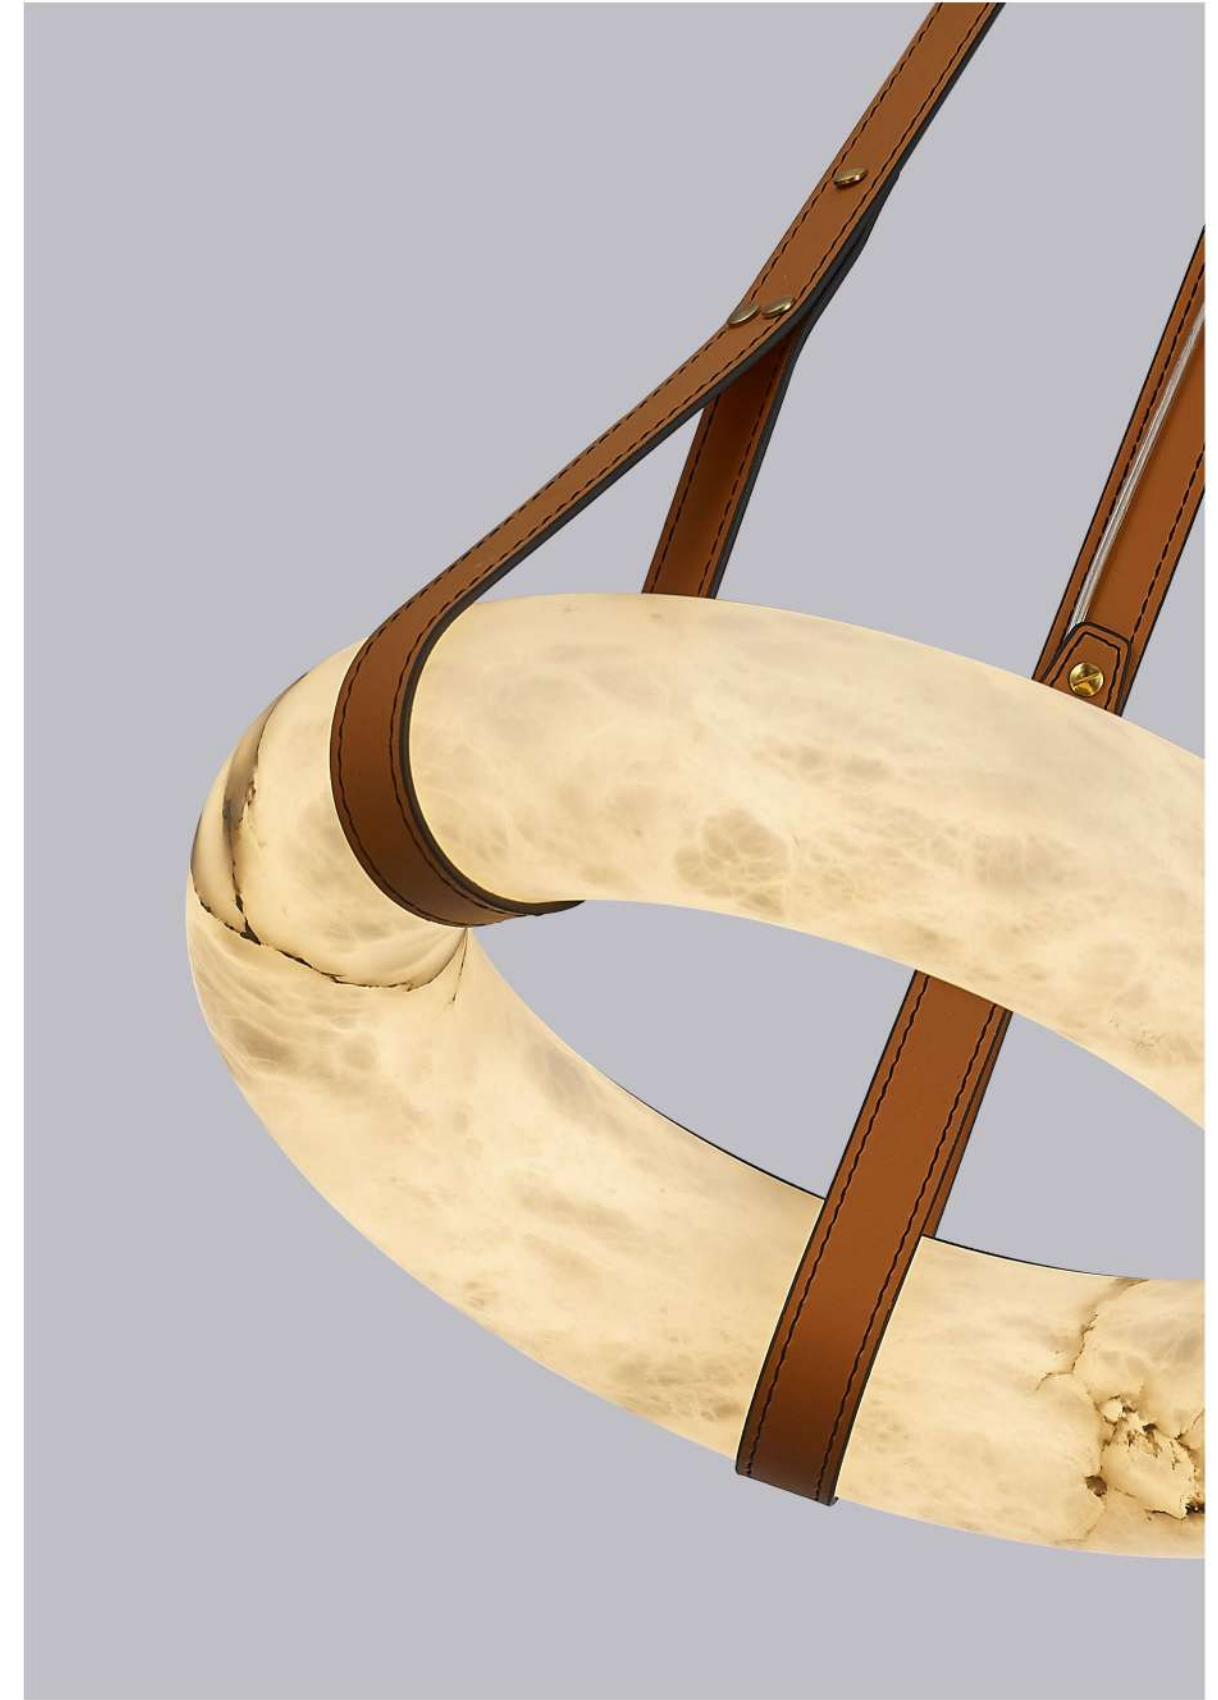

颜色：黑色

MOD70066-390B

灯体尺寸：D390xH700mm

功 率：G9

材 质：五金+透光云石

颜 色：金色

**MOD70066-990A**

灯体尺寸：D990xH1000mm