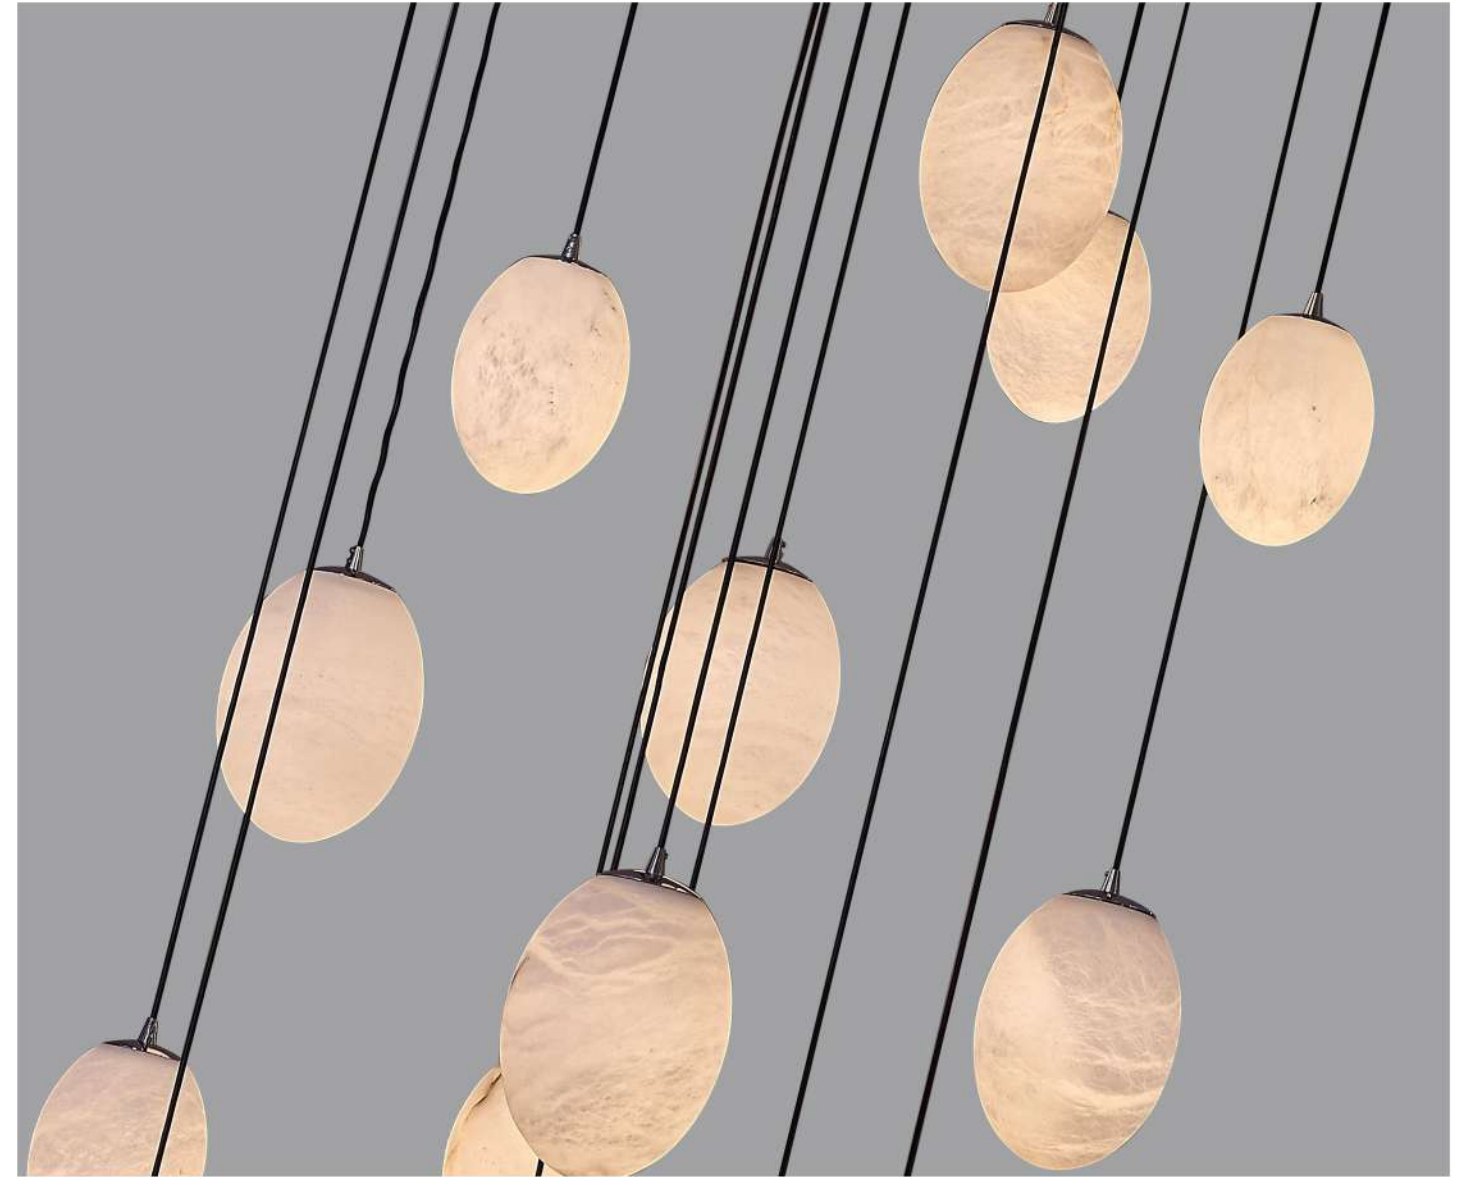

MOD93020-22

灯体尺寸：D1200xH3300mm

功 率：E14x22

材 质：五金+透光云石

颜 色：黑色