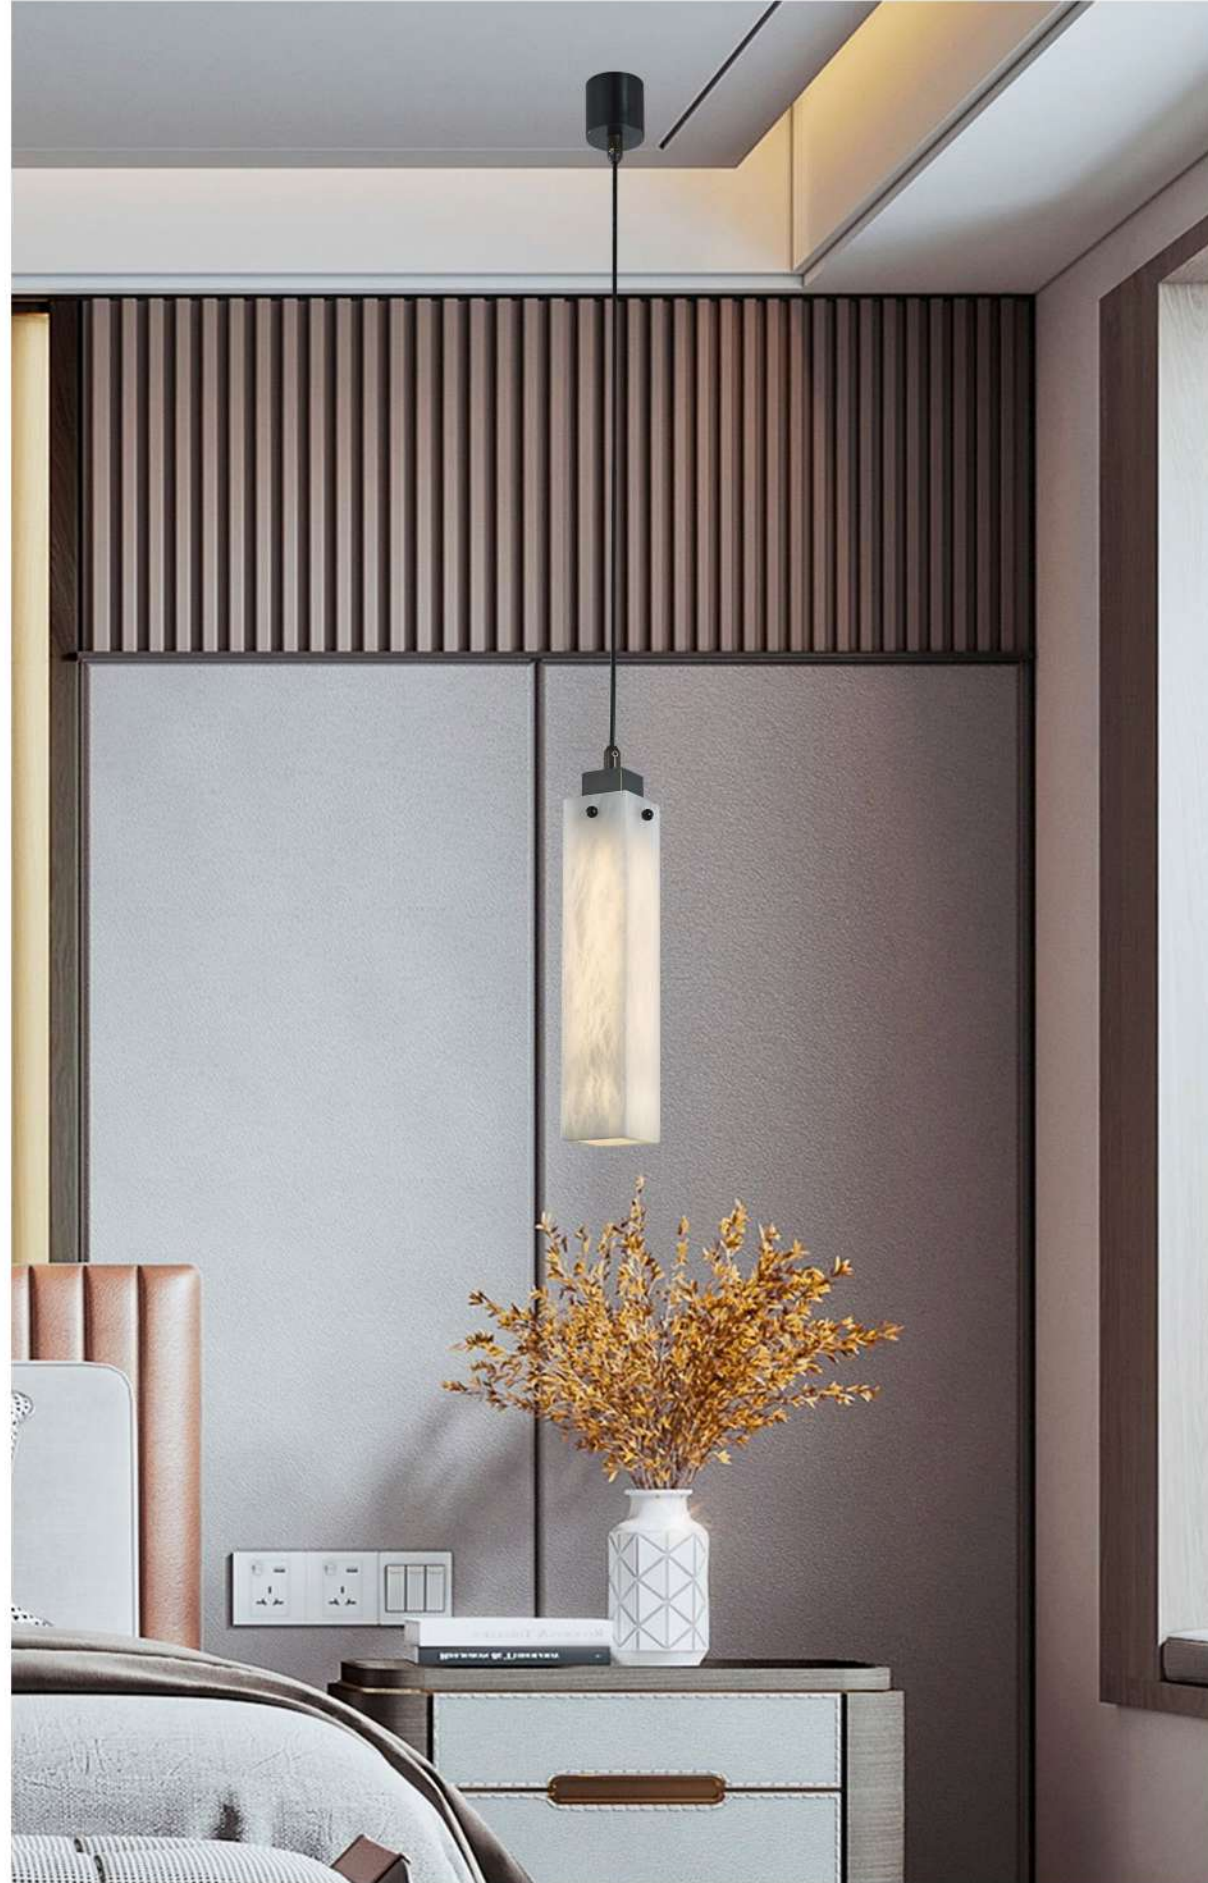

MOD70098-300B

灯体尺寸：W55xL55xH300mm

功 率：G9x1

材 质：五金+透光云石

颜 色：黑色