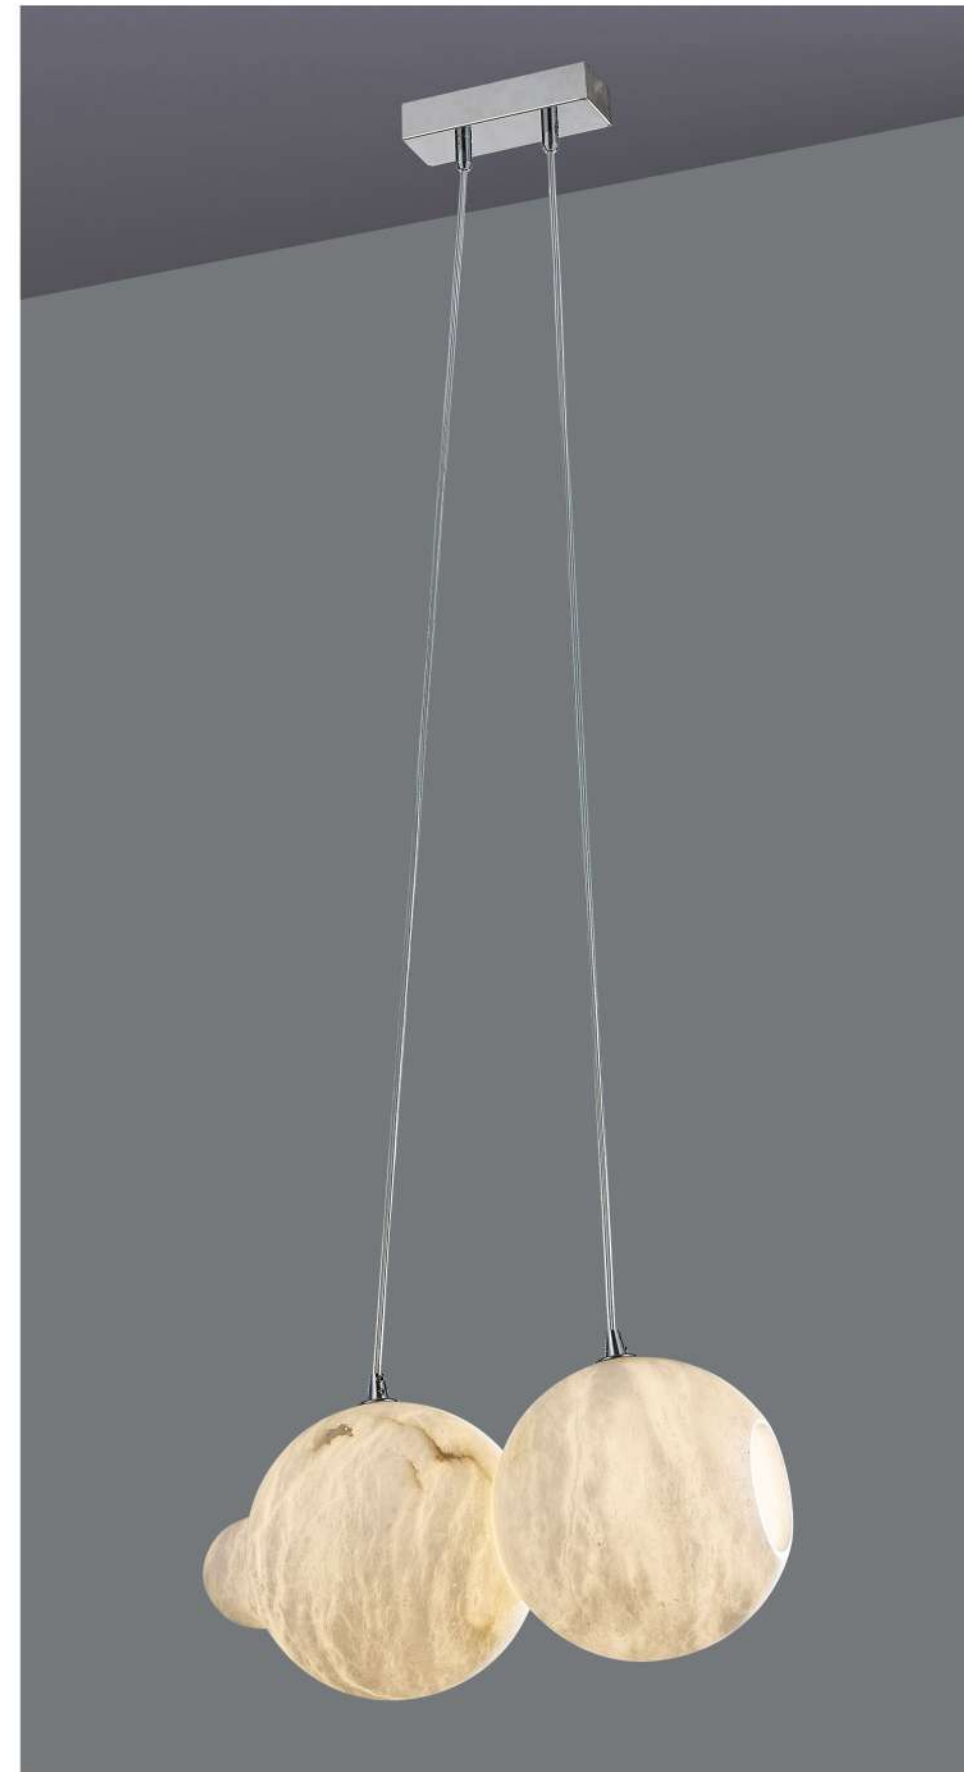

MOD70142-2

灯体尺寸：D200xL420xH230mm

功 率：G9x2

材 质：五金+透光云石

颜 色：铬色