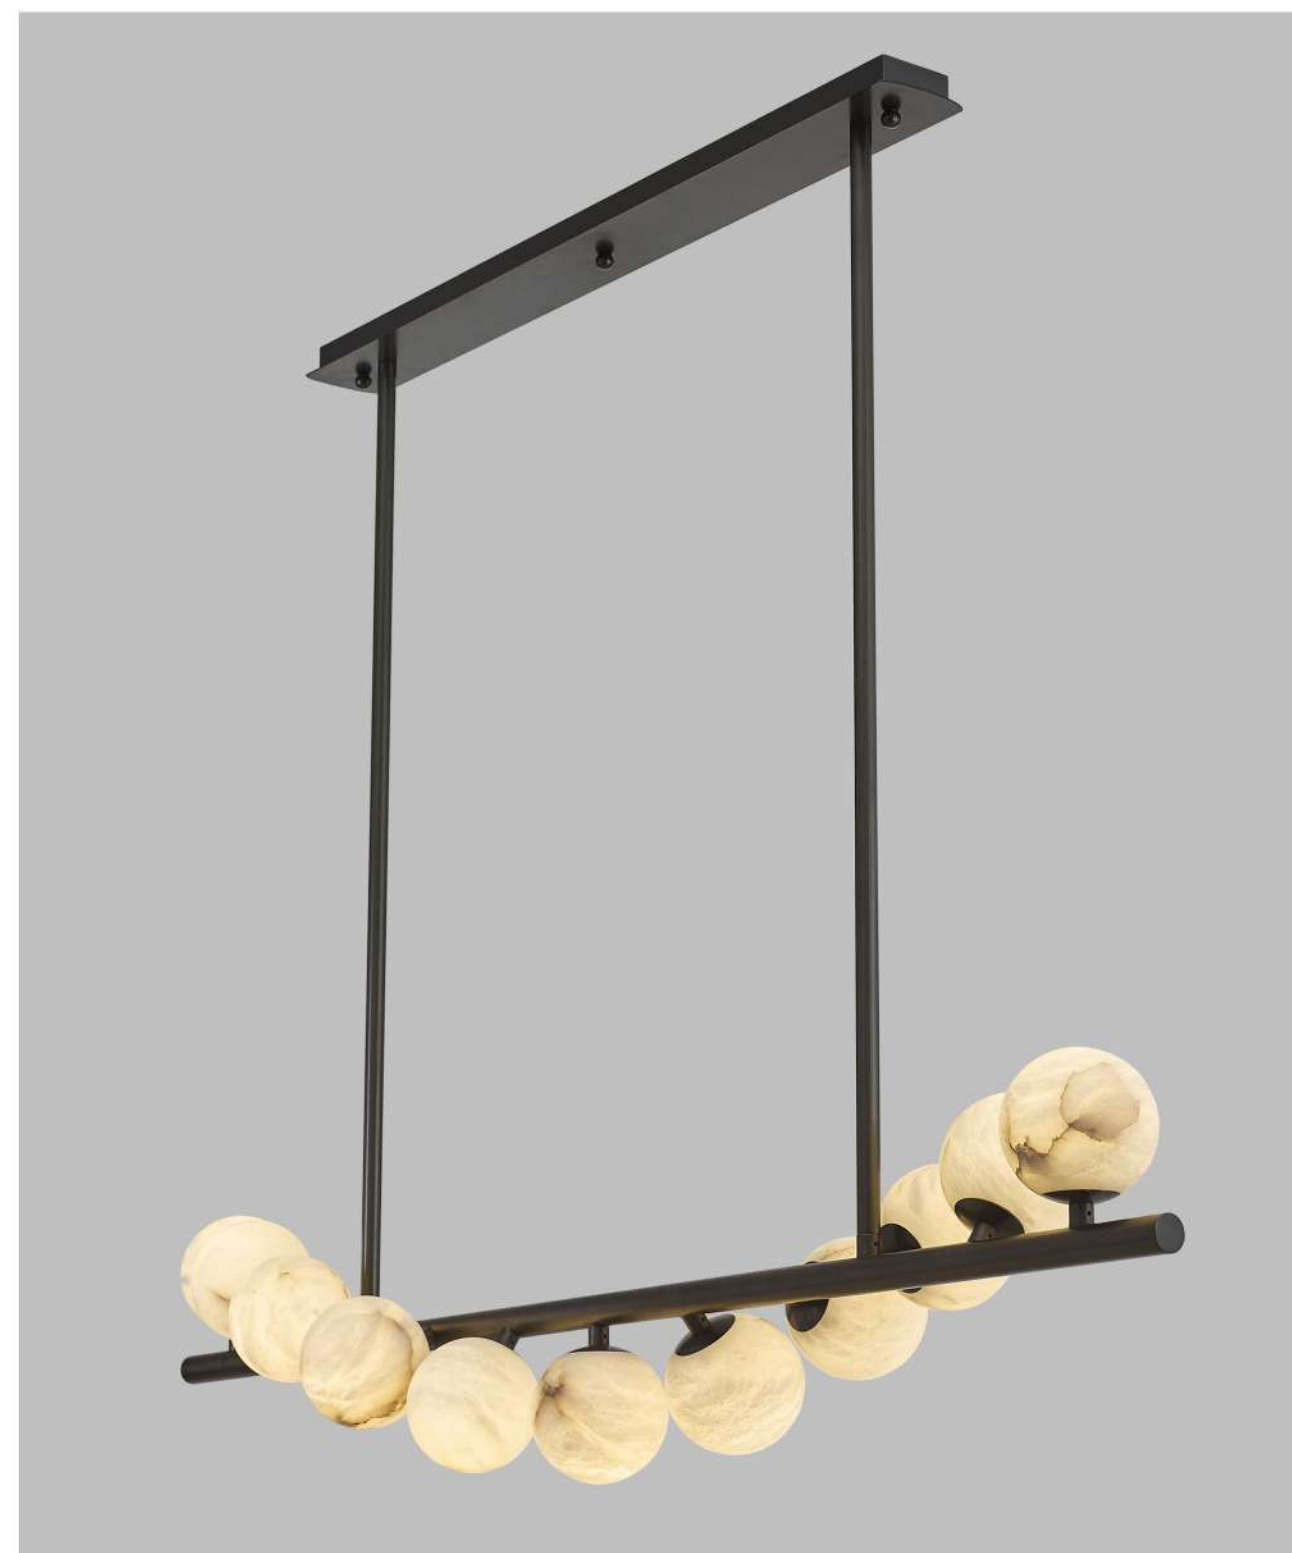

颜 色：金色

Suspension lamp

MOD92098-6+3+3+1

灯体尺寸：D600xH550mm

功率：G9x13

材质：五金+透光云石

颜色：黑色

**MOD93038A-17**