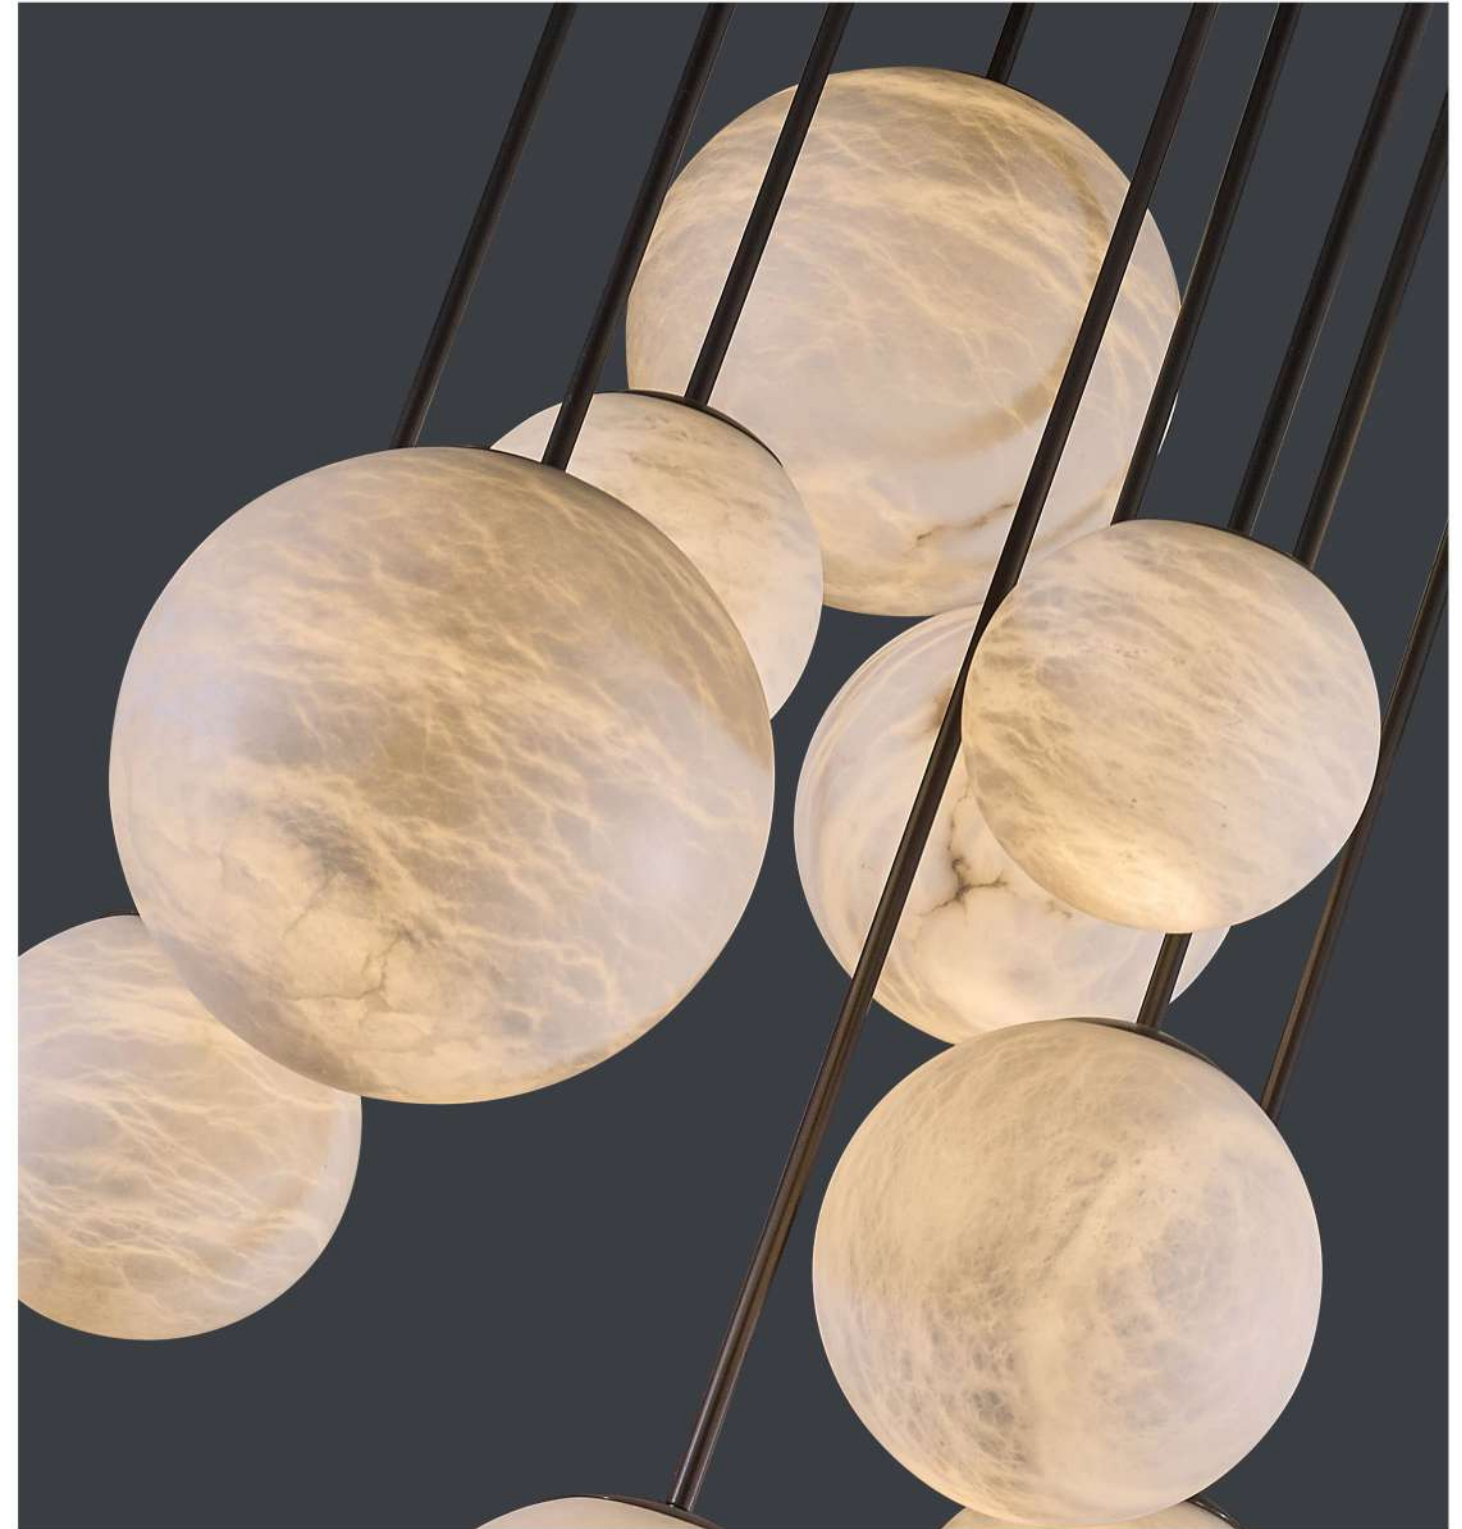

MOD70089-100X1000

灯体尺寸：D100xL1000mm

功 率：G9x1

材 质：五金+透光云石

颜 色：黑色

**MOD70132-2+4+2+2**

灯体尺寸：D800xH1500mm

功 率：G9x10