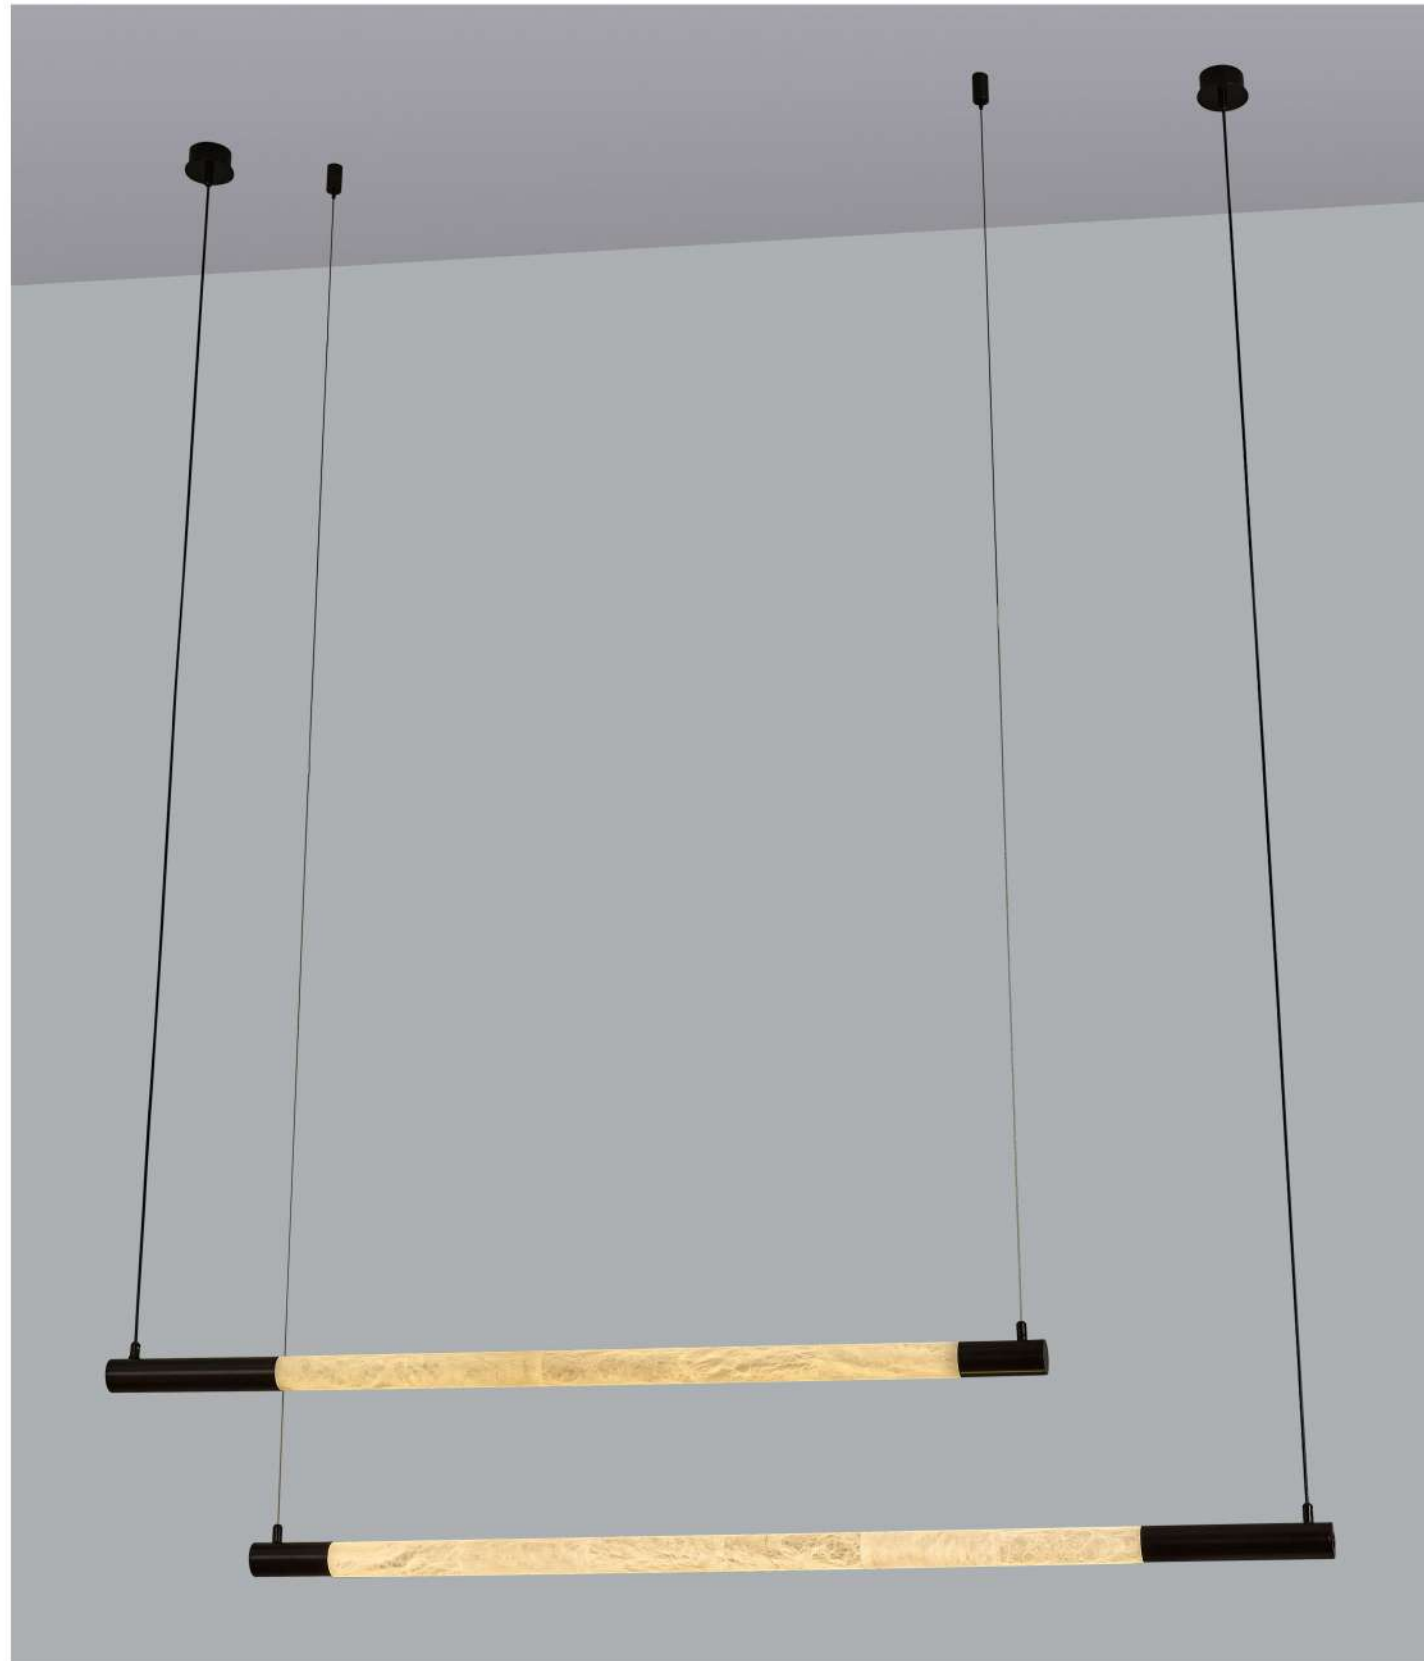

颜 色：黑色

**MOD70019-61(120)**

灯体尺寸：D1080xH1000mm

功 率：G9x61

材 质：五金+透光云石

颜 色：云石原色

**MOD70212-1330**

灯体尺寸：D42xL1330mm  
 功 率：LED  
 材 质：五金+透光云石  
 颜 色：黑色